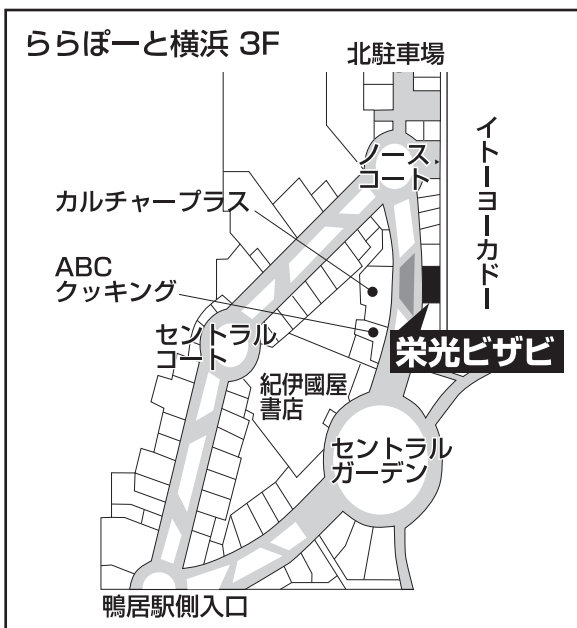

栄光ビザビ ららぽーと横浜校

TEL 045-929-1035

横浜市都筑区池辺町4035-1 ららぽーと横浜3F

■■■■ 教室までの順路 ■■■■

JR鴨居駅北口から鴨池人道橋(鴨池橋)を渡りミニストップを左手に見てそのまま直進すると5分でららぽーと横浜正面に出ます。横断歩道を渡り正面入口からららぽーと横浜に入館します。入口から直進し、奥にあるイトーヨーカドー側ノースコートのエスカレーターで3Fへ上がり、エスカレーターを降りると右手に栄光ビザビららぽーと横浜校があります。