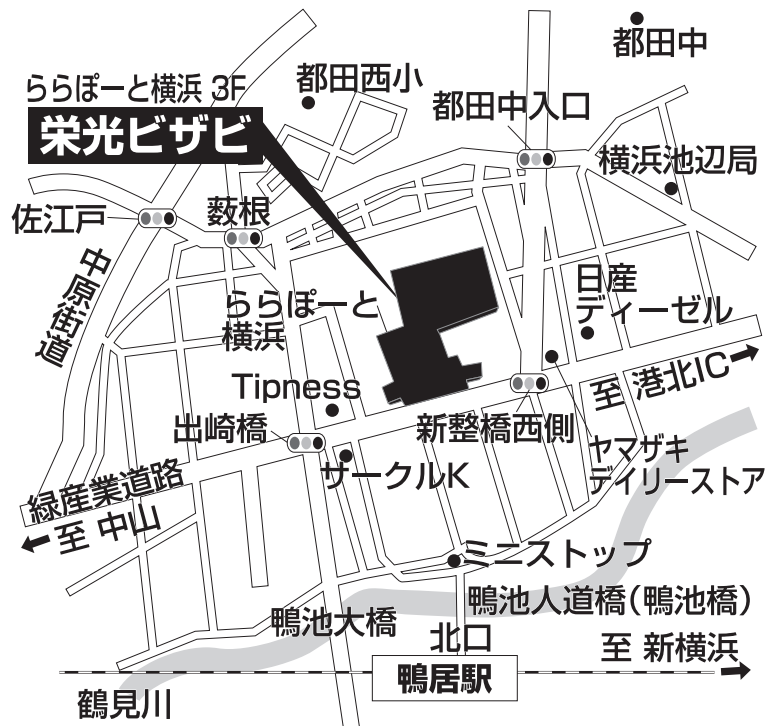

栄光ビザビ ららぽーと横浜校

TEL 045-929-1035

横浜市都筑区池辺町4035-1 ららぽーと横浜3F

■■■■ 教室までの順路 ■■■■

JR鴨居駅北口から鴨池人道橋(鴨池橋)を渡りミニストップを左手に見てそのまま直進すると5分でららぽーと横浜正面に出ます。横断歩道を渡り正面入口からららぽーと横浜に入館します。入口から直進し、奥にあるイトーヨーカドー側ノースコートのエスカレーターで3Fへ上がり、エスカレーターを降りると右手に栄光ビザビららぽーと横浜校があります。