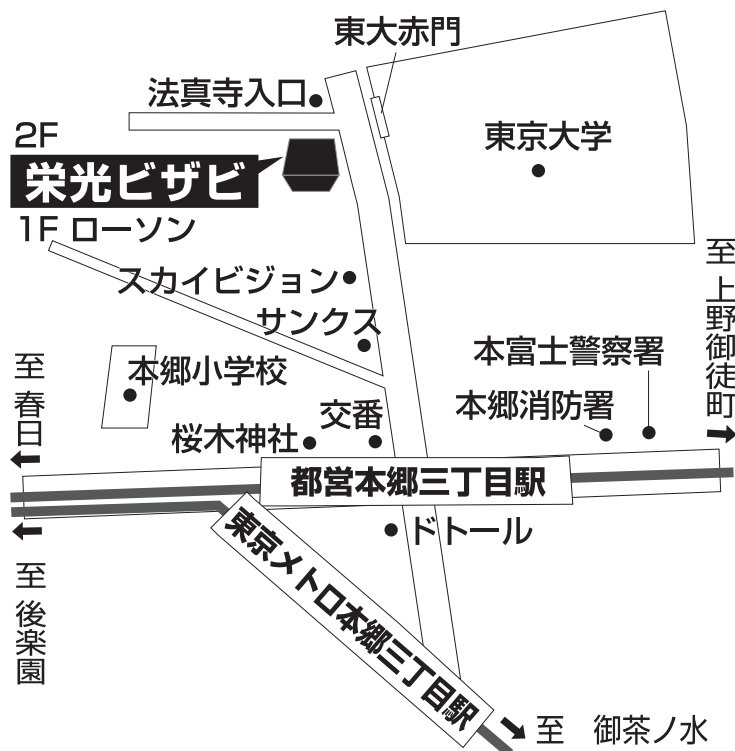

栄光ビザビ 東大赤門前校

TEL 03-5840-9761

文京区本郷5-26-2 東大赤門前ビル2F

■■■■ 教室までの順路 ■■■■

- ①丸の内線『本郷三丁目』駅より改札を出て右、2番出口方向に進み「本郷通り」を左折。
そのまま通りをまっすぐ東京大学方面に進みます。ゆるやかな坂を上りきってまもなく、
左手に「ナチュラルローソン」(右手は東大赤門です。)がありますので、
法真寺を左折してください。左手に入り口があります。
- ②大江戸線『本郷三丁目』駅より3番出口を出て右へ進むと本郷通り、
本郷三丁目交差点がありますので交番側に渡ってまっすぐ進むと
ナチュラルローソンがありますので、法真寺を左折してください。左手に入り口があります。
- ③東西線『東大前』駅より1番出口を出て本郷通りを左へまっすぐ進み、
東大正門(向かいにファミリーマートがあります)を過ぎ、
東大赤門前の信号をローソン側に渡って法真寺に向かってください。左手に入り口があります。