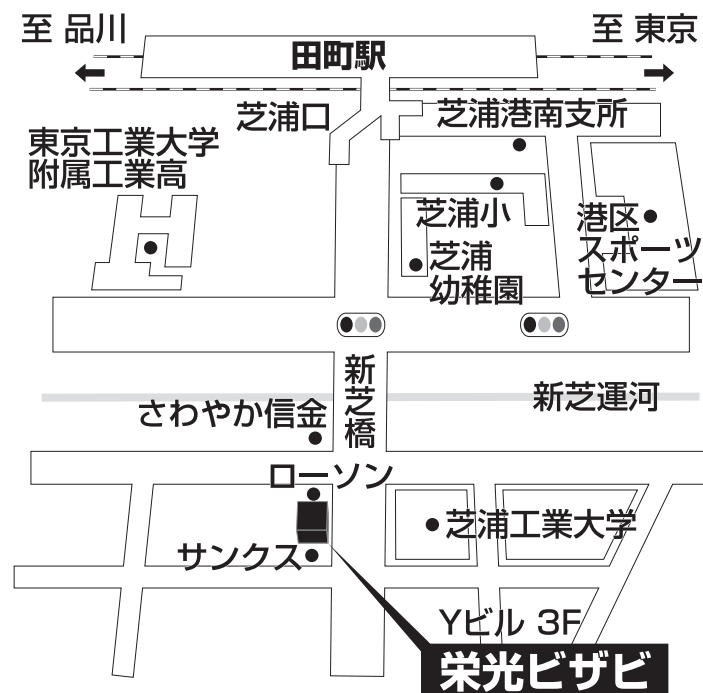

栄光ビザビ 田町校

TEL 03-5439-5080

港区芝浦3-13-2 Yビル3F

■■■■ 教室までの順路 ■■■■

JR田町駅から田町校までのご案内です。

JR田町駅の芝浦口(東口)に出たら、そのまま真っすぐ進みます。
エクセルシオールカフェのある交差点を横断し、橋を渡るとローソンがあります。

ローソンの隣の書店「むらさき書房」が入っているビルの
3Fが栄光ゼミナールビザビ田町校になります。