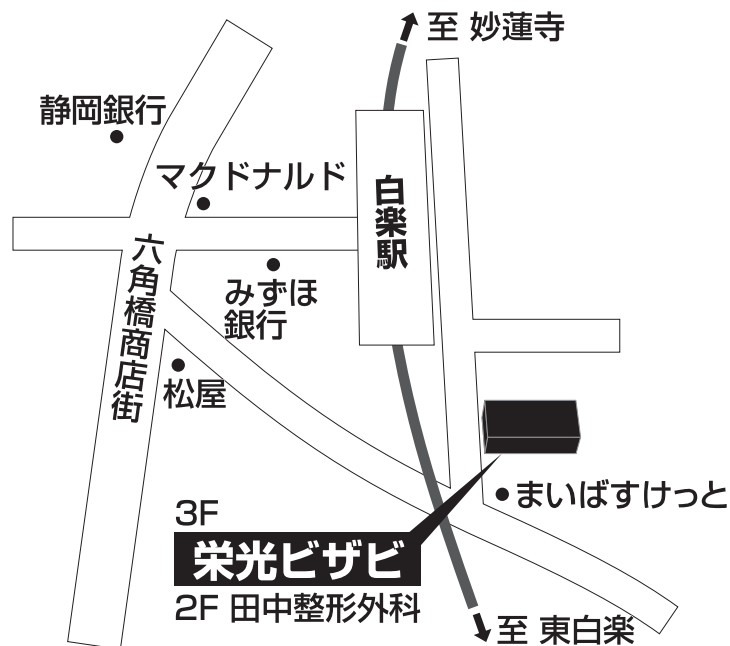

栄光ビザビ 白楽校

TEL 045-439-4122

横浜市神奈川区白楽100-25 サーカス白楽3F

■■■■ 教室までの順路 ■■■■

白楽駅から白楽校までのご案内です。

東急東横線白楽駅の改札を出て右に進みます。

つきあたりをまた右に進み、30メートルぐらい坂を下りますと、

まいばすけっとと線路の踏み切りがありますので、

その手前、1Fが薬局になっているビルの3Fです。