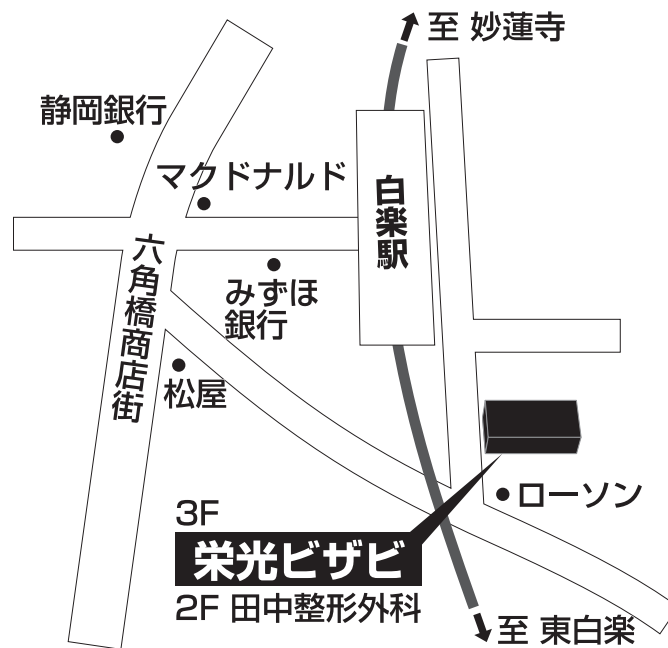

栄光ビザビ 白楽校

TEL 045-439-4122

横浜市神奈川区白楽100-25 サークス白楽3F

■■■■ 教室までの順路 ■■■■

白楽駅から白楽校までのご案内です。
東急東横線白楽駅の改札を出て右に進みます。
つきあたりをまた右に進み、30メートルぐらい坂を下りますと、
ローソンと線路の踏み切りがありますので、
その手前、1Fが薬局になっているビルの3Fです。