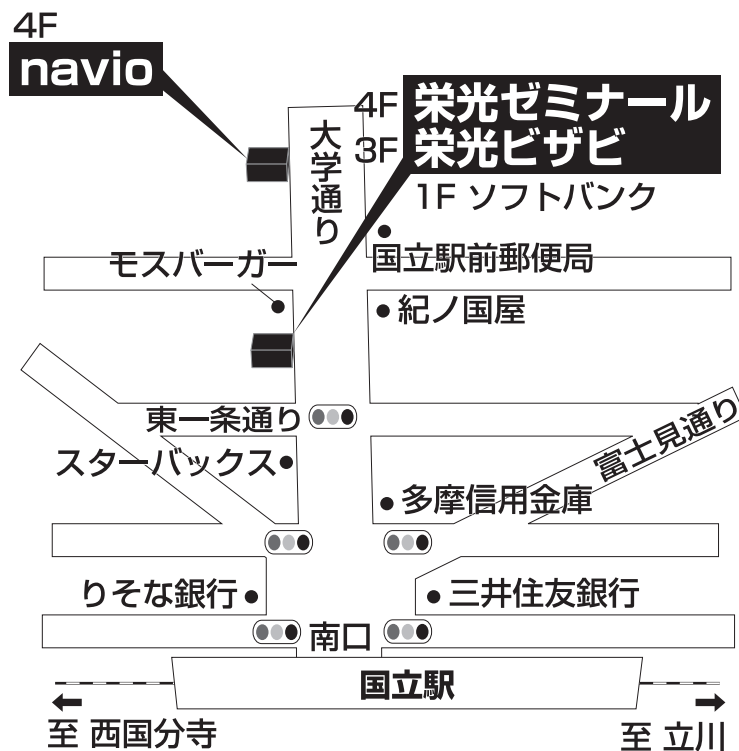

栄光ビザビ 国立校

TEL 042-571-2683

国立市東1-15-12 国立東加賀屋ビル3F

■■■■ 教室までの順路 ■■■■

JR国立駅の南口に出ると大学通りに面したロータリーに出ます。

ロータリーを右に曲がり、信号を渡り

りそな銀行の前を通り過ぎて、信号機のある横断歩道を渡ります。

大学通りに沿って歩いていくと、

1Fがソフトバンクショップで2FがTSUTAYAのビルが見えます。

そのビルの3Fが栄光ビザビ国立校です。

(4Fは栄光ゼミナール国立校になっております)。