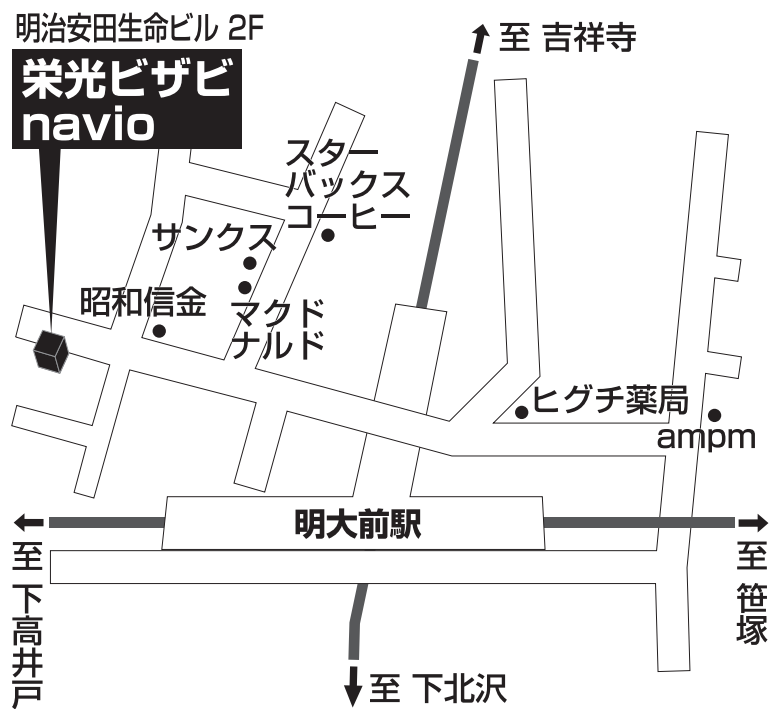

一人ひとりの個別指導専門塾。

Vis・à・Vis

栄光ゼミナール [ビザビ]

栄光ビザビ 明大前校

TEL 03-5355-3475

世田谷区松原2-41-11 明治安田生命ビル2F

■■■■ 教室までの順路 ■■■■

京王線明大前駅の明治大学方面改札を背に、
斜め右前方にゆるい上り坂(右側に昭和信用金庫があります)があります。
そのままその道を進むとすぐ左側のビルの2Fがビザビ明大前校です。