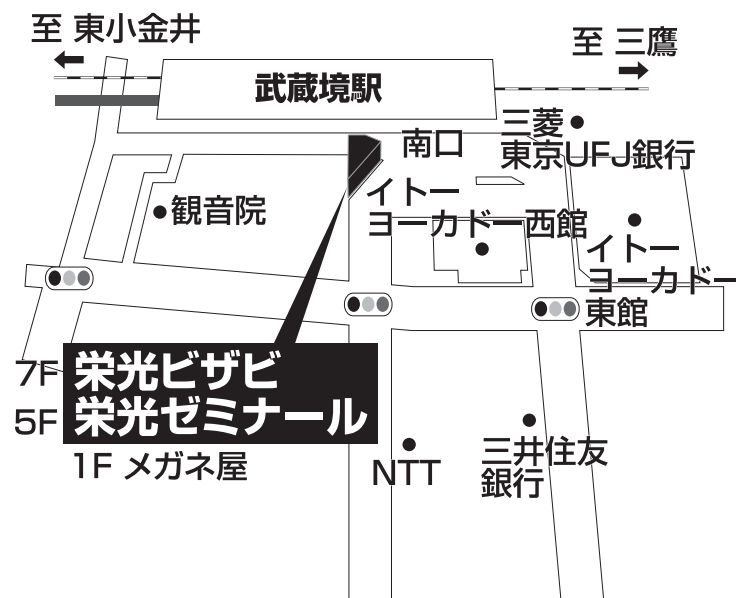

栄光ビザビ 武蔵境校

TEL 0422-39-4316

武蔵野市境南町 2-3-2 第2高木ビル7F

■■■■ 教室までの順路 ■■■■

JR武蔵境駅改札を背にして右方向の南口に進みます。
階段を降りて右手に進むと西武多摩川線の駅があります。
その前の茶色い建物(1階はメガネ屋さん)の7階がビザビ武蔵境校です。