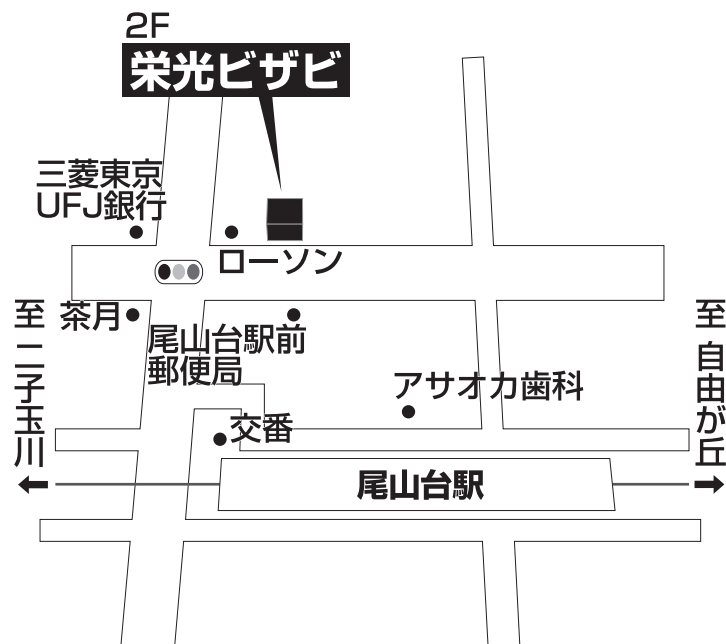

栄光ビザビ 尾山台校

TEL 03-3703-8047

世田谷区等々力5-6-5

■■■■ 教室までの順路 ■■■■

東急大井町線尾山台駅改札を出て右へ。  
交番、薬局を右手に見ながら約70m先の信号を渡って右折します。  
ローソンの並び、郵便局の向かいが栄光ビザビ尾山台校です。