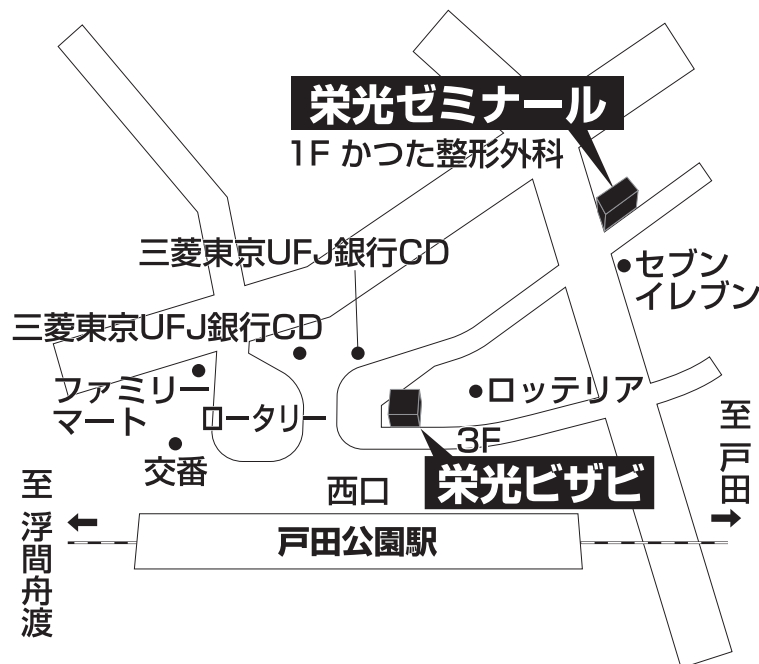

栄光ビザビ 戸田公園校

TEL 048-441-7050

戸田市本町4-16-17 熊木ビル3F

■■■■ 教室までの順路 ■■■■

戸田公園駅の改札をでて、右方向に向かうと西口に出ます。
つきあたり、右側階段を降りながら左前方約30メートルをご覧いただくと、
栄光ビザビ戸田公園校の教室が見えます。

教室のあるビルに向かって歩くと、
建物の裏側に受付に通じる階段がありますので、3Fまでお越してください。