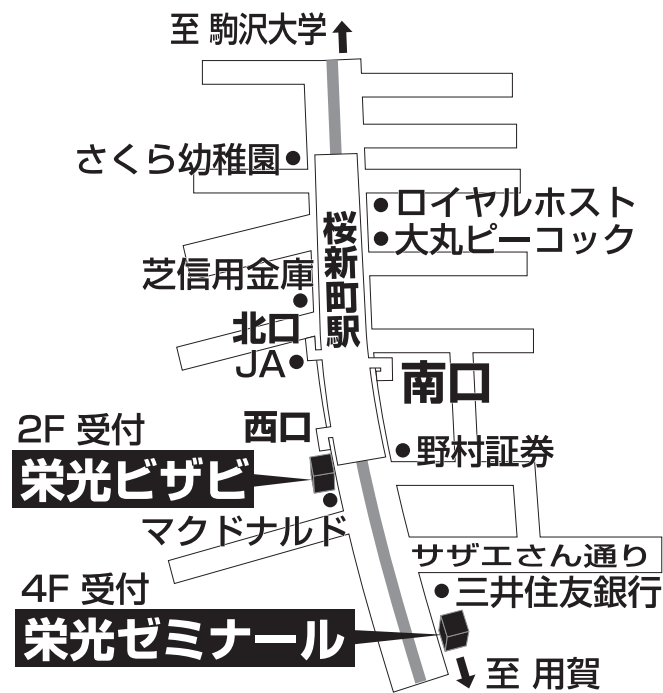

栄光ビザビ 桜新町校

TEL 03-5799-9871

世田谷区桜新町2-9-1 桜新町小泉ビル2F

■■■■ 教室までの順路 ■■■■

桜新町駅西口すぐ。

小泉金物店の2階が栄光ビザビ桜新町校です。