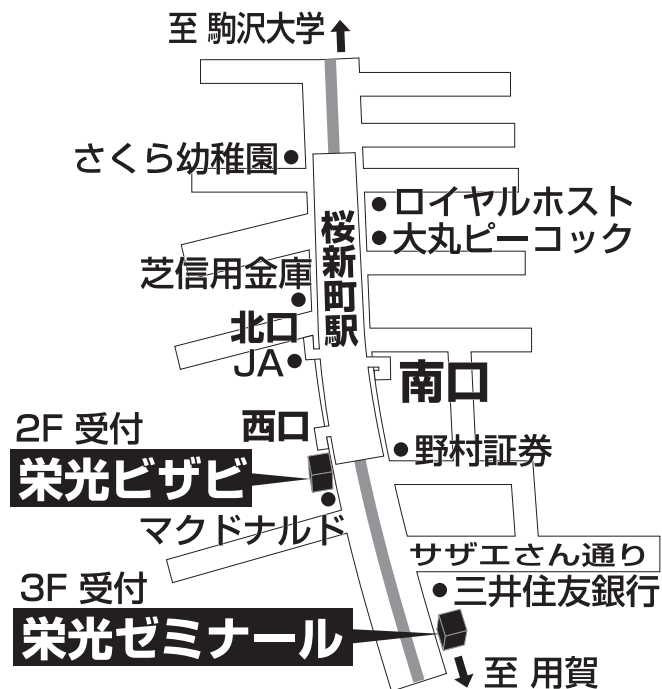

一人ひとりの個別指導専門塾。

Vis・à・Vis

栄光ゼミナール [ビザビ]

栄光ビザビ 桜新町校

TEL 03-5799-9871

世田谷区桜新町2-9-1 桜新町小泉ビル2F

■■■■ 教室までの順路 ■■■■

桜新町駅西口すぐ。

小泉金物店の2階が栄光ビザビ桜新町校です。