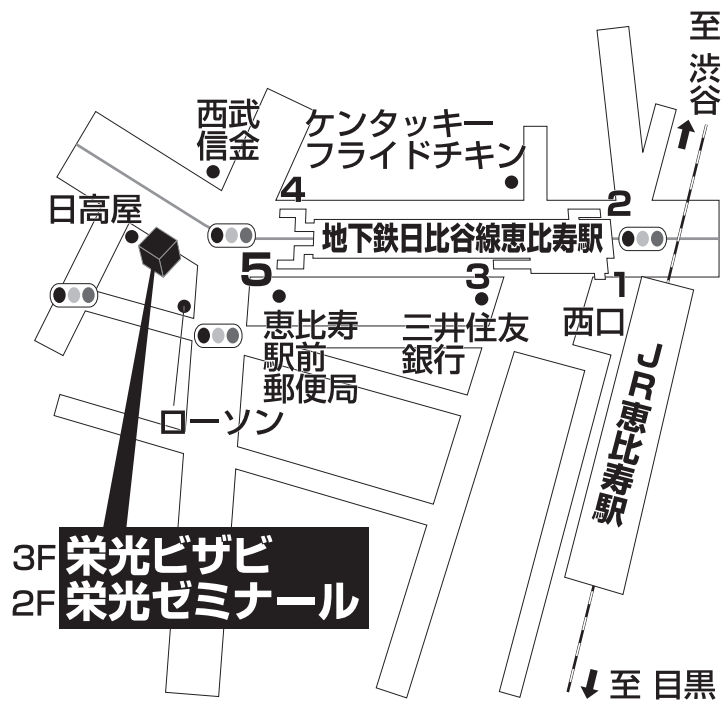

栄光ビザビ 恵比寿校

TEL 03-5724-5738

渋谷区恵比寿南2-1-9 朝井ビル3F

■■■■ 教室までの順路 ■■■■

JR恵比寿駅の西口を出たら、ロータリーを三井住友銀行の方に渡ります。
屋根のある歩道を真っすぐ進み、
途中に郵便局・スターバックスを通り過ぎて、
1つ信号(恵比寿南)を渡って50mほど進んだビルの3Fが栄光ビザビ恵比寿校です。
東京メトロ日比谷線恵比寿駅をご利用の方は5番出口を出て、
代官山方面にお進み下さい。