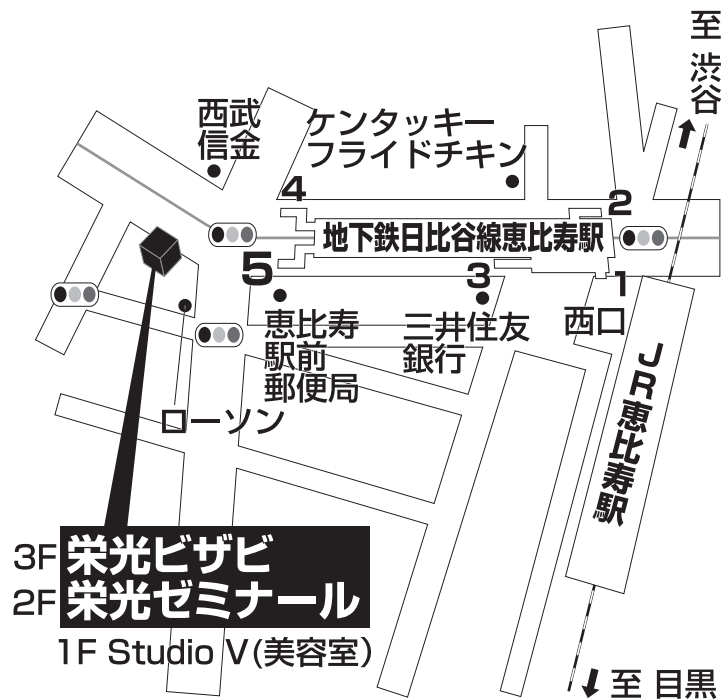

栄光ビザビ 恵比寿校

TEL 03-5724-5738

渋谷区恵比寿南2-1-9 朝井ビル3F

■■■■ 教室までの順路 ■■■■

JR恵比寿駅の西口を出たら、ロータリーを三井住友銀行の方に渡ります。

屋根のある歩道を真っ直ぐ進み、

途中に郵便局・スターバックスを通り過ぎて、1つ信号を渡って左側、

1Fが美容室のビルの3Fが栄光ビザビ恵比寿校です。