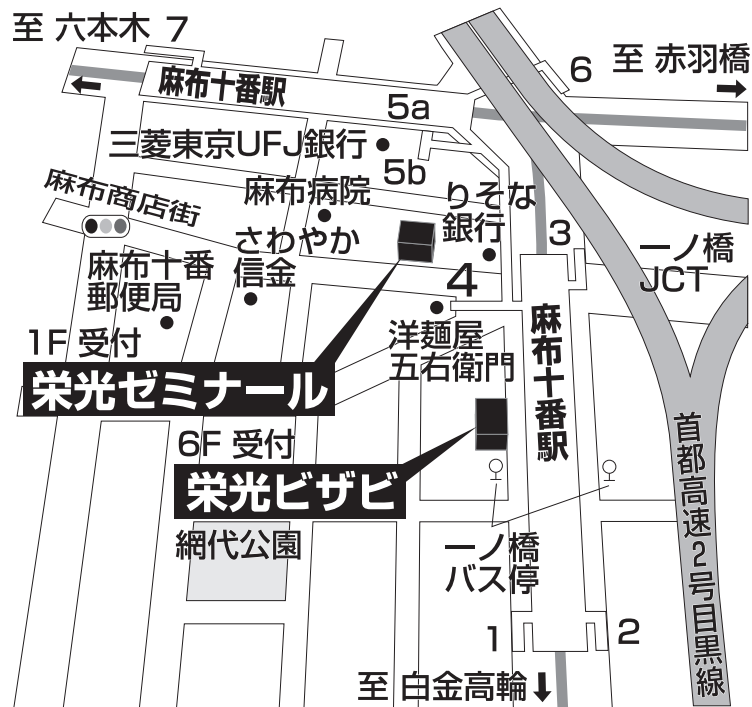

栄光ビザビ 麻布十番校

TEL 03-5232-5718

港区麻布十番2-20-6 ジャノメ麻布十番ビル 6F

■■■■ 教室までの順路 ■■■■

東京メトロ・都営地下鉄大江戸線「麻布十番駅」から
麻布十番校までのご案内です。

麻布十番駅4番出口を出ると、目の前に洋麺屋 五右衛門があります。

洋麺屋 五右衛門を背にすると、目の前に大きな道路(都道415号高輪麻布線)があります。

その都道を白金高輪方面に歩いていくと、

右手1階に「賃貸物件・お部屋探しのminimini」が入ったジャノメビルがあります。

そのビルの6階が栄光ビザビ麻布十番校です。