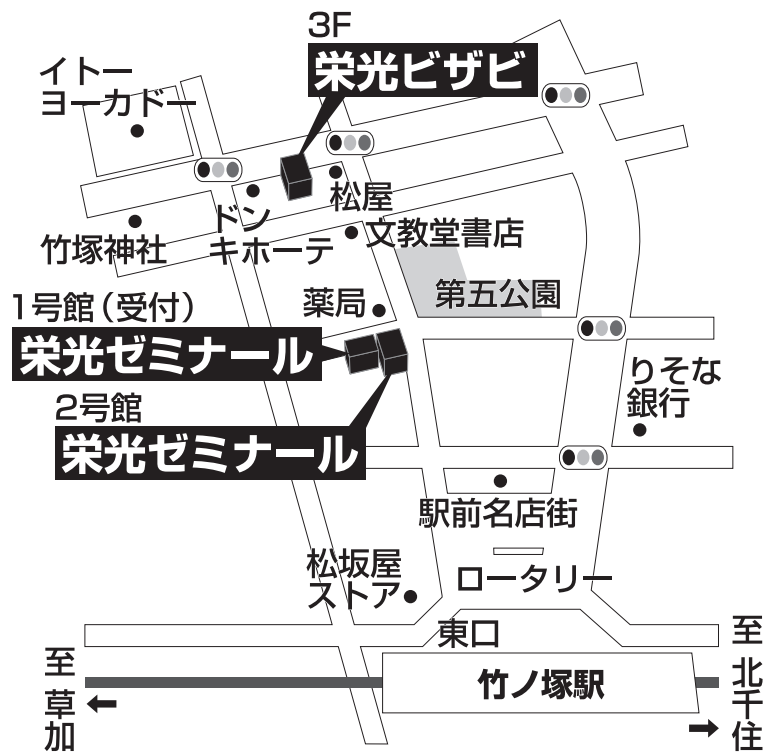

栄光ビザビ 竹の塚校

TEL 03-5831-2326

足立区竹の塚6-11-12

■■■■ 教室までの順路 ■■■■

竹ノ塚駅東口を出て、松坂屋ストアを左手に商店街をまっすぐに進みます。

松屋のある一つ目の信号を左に曲がり、

ドンキホーテとなりのビルの3Fが栄光ビザビ竹の塚校です。