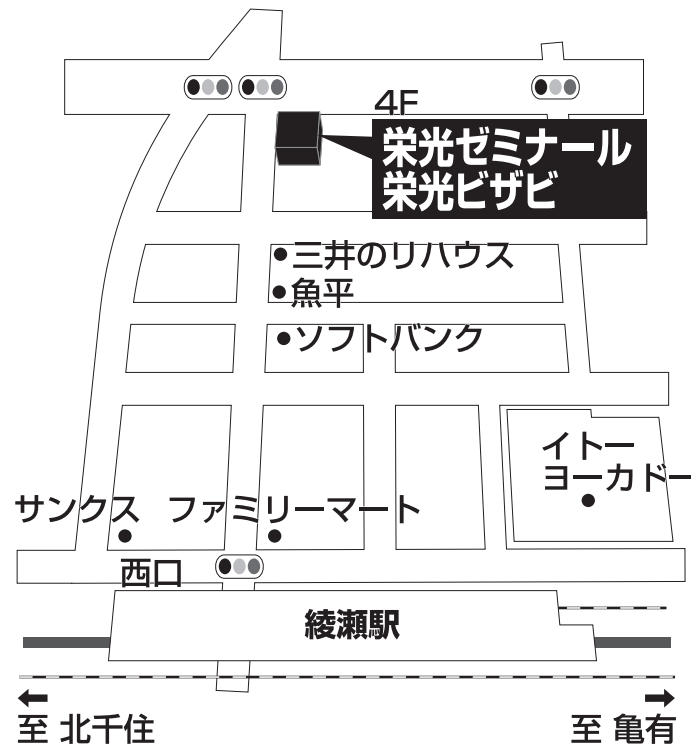

栄光ビザビ 綾瀬校

TEL 03-5613-1352

足立区綾瀬3-16-4 とうしんビル4F

■■■■ 教室までの順路 ■■■■

綾瀬駅西口を出て、  
珈琲館とファミリーマートの間の通りをまっすぐに進んでください。  
しばらく行くと右側に三井のリハウスが見えます。  
その先に1Fが江東信用組合のビルがあります。  
そのビルの4Fがビザビ綾瀬校です。