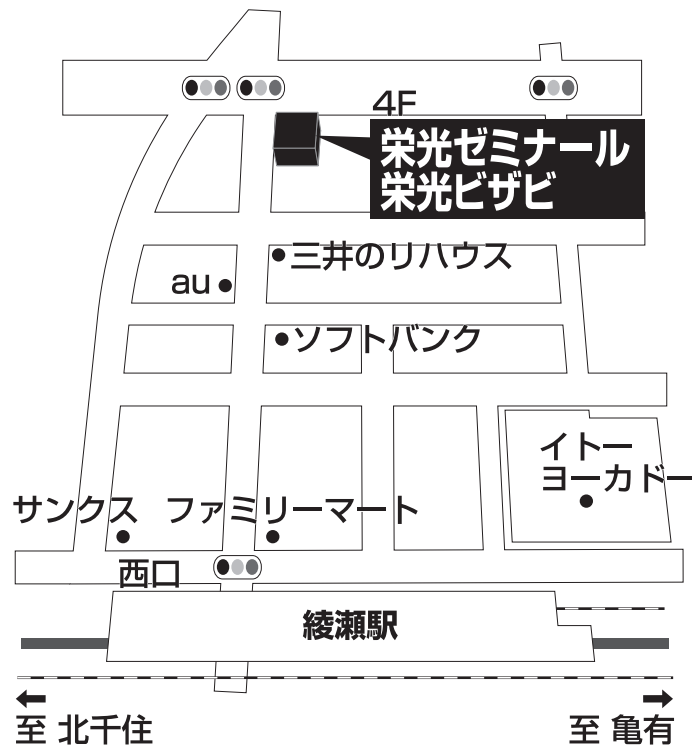

栄光ビザビ 綾瀬校

TEL 03-5613-1352

足立区綾瀬3-16-4 とうしんビル4F

■■■■ 教室までの順路 ■■■■

綾瀬駅西口を出て、  
珈琲館とファミリーマートの間の通りをまっすぐに進んでください。  
しばらく行くと右側に三井のリハウスが見えます。  
その先に1Fが江東信用組合のビルがあります。  
そのビルの4Fがビザビ綾瀬校です。