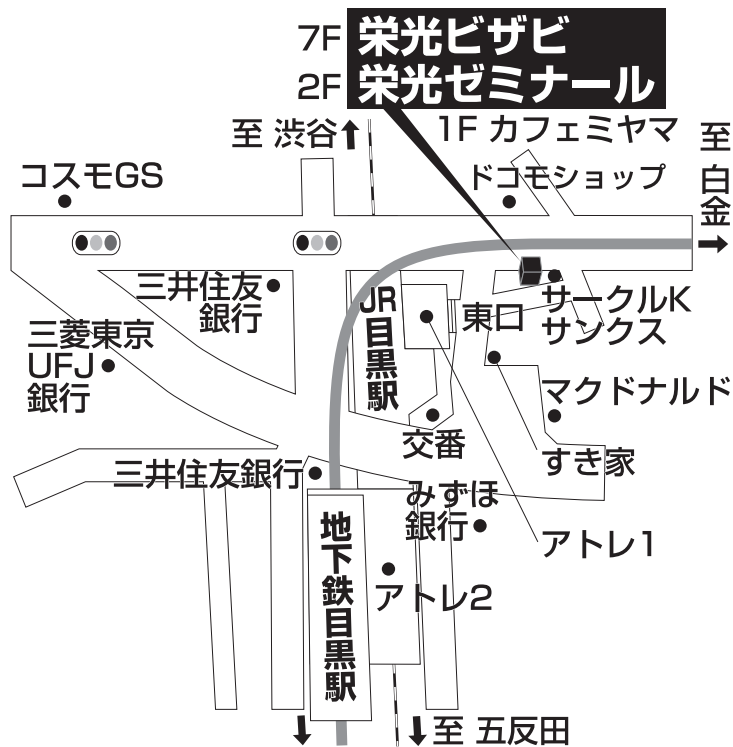

栄光ビザビ 目黒校

TEL 03-5791-7014

品川区上大崎2-12-1 野田ビル7F

■■■■ 教室までの順路 ■■■■

JR目黒駅の東口を出ますと、目の前に横断歩道がありますので、それを渡り、左手方向に進みます。突き当たりの正面にドコモショップが見え、その角を右手方向に曲がります。曲がってすぐの所にカフェミヤマがありますので、その左隣の入口から入り、エレベーターにて7Fへお上がり下さい。そこが栄光ビザビ目黒校になります。※サークルKの手前です。