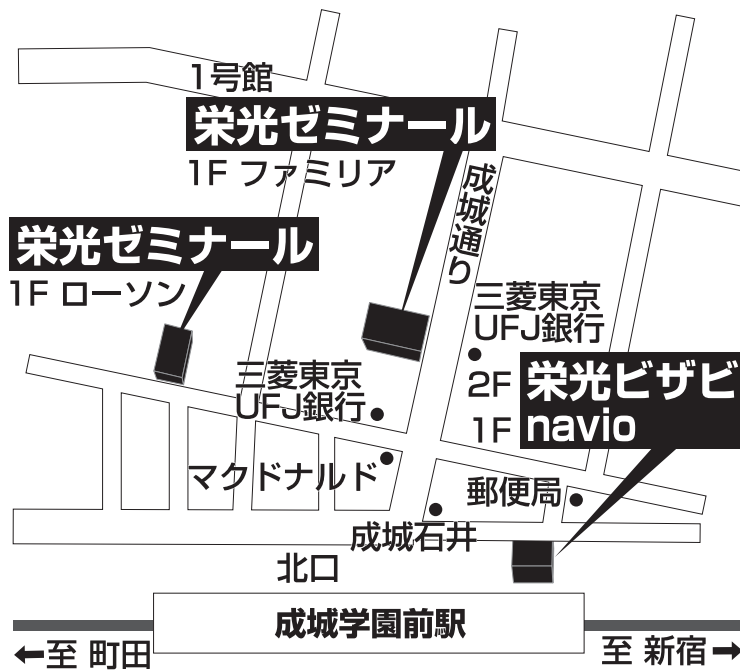

栄光ビザビ 成城学園校

TEL 03-5429-1883

世田谷区成城6-4-13 成城フルール・アネックスビル 2F

■■■■ 教室までの順路 ■■■■

成城学園前駅北口改札を出ましたら左へ。
花屋さんの前にある、最初の角を右に曲がり、
まっすぐ進んで右側のビルの2階が栄光ビザビ成城学園校です。