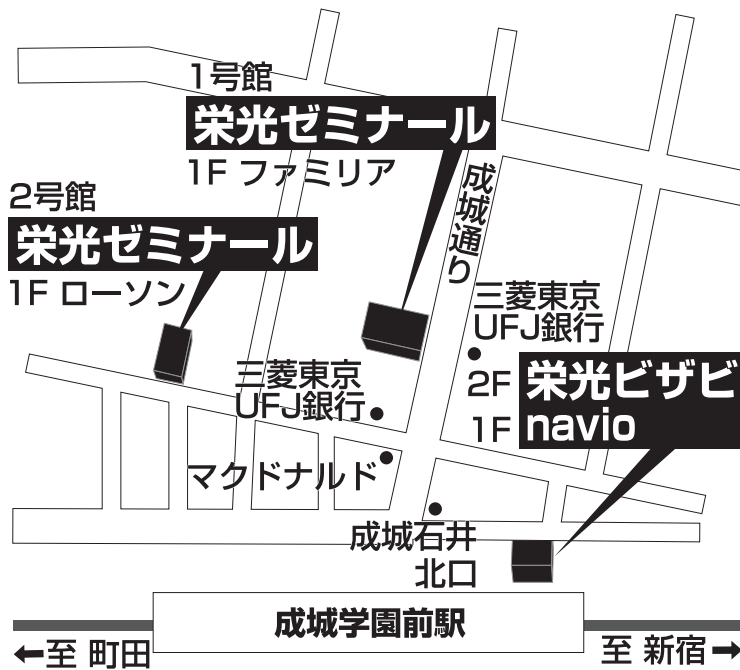

栄光ビザビ 成城学園校

TEL 03-5429-1883

世田谷区成城6-4-13 成城フルール・アネックスビル 2F

■■■■ 教室までの順路 ■■■■

成城学園前駅北口改札を出ましたら左へ。
花屋さんの前にある、最初の角を右に曲がり、
まっすぐ進んで右側のビルの2階が栄光ビザビ成城学園校です。