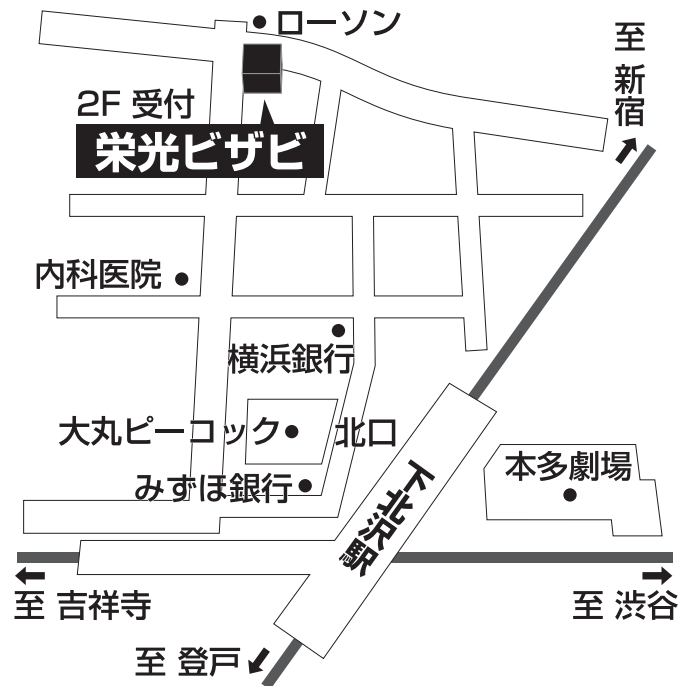

栄光ビザビ 下北沢校

TEL 03-3469-5701

世田谷区北沢2-36-9

■■■■ 教室までの順路 ■■■■

下北沢駅の北口を出ると目の前にピーコック・ストアがあります。

その通りを右手方向に進んでいくとT字路に突き当たります。

その交差点を左折して、最初の十字路を右折します。

下り坂を降りていくと、右手にローソンがある交差点に突き当たります。

その交差点の右角のビルの2階が栄光ビザビ下北沢校です。