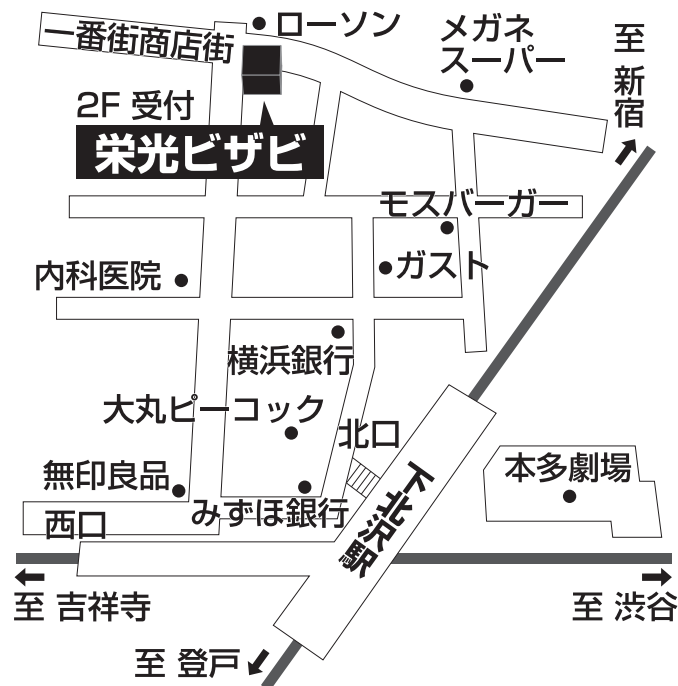

栄光ビザビ 下北沢校

TEL 03-3469-5701

世田谷区北沢2-36-9

■■■■ 教室までの順路 ■■■■

《小田急線下北沢駅より》

北口を出ると目の前にピーコック・ストアがあります。
その通りを右手方向に進んでいくとT字路に突き当たります。
そのT字路を左折して、最初の十字路を右折します。
下り坂を降りていくと、右手にローソンがある交差点に突き当たります。
その交差点の右角のビルの2階が栄光ビザビ下北沢校です。

《京王井の頭線下北沢駅より》

西口を右手に進むと、無印良品があります。
そのまま大きな十字路を2回通り過ぎるとローソンがある交差点に突き当たります。
その交差点の右角のビル2階が栄光ビザビ下北沢校です。