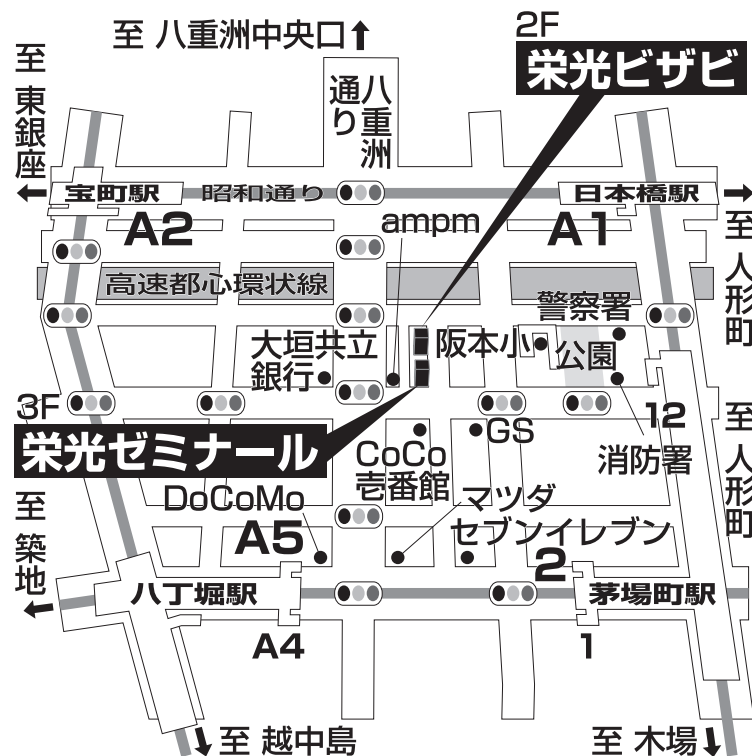

栄光ビザビ 八丁堀校

TEL 03-3523-2280

中央区八丁堀1-4-1 茅場町NTビル2F

■■■■ 教室までの順路 ■■■■

- (1) JR東京駅からのご案内です。八重洲中央口から八重洲通りを直進します。
八丁堀2丁目の交差点にampmがありますので、そこを左に曲がってすぐ、
1Fが家具屋のビルに栄光ゼミナール八丁堀校があります。
その隣のビルの2Fが栄光ビザビ八丁堀校です。
- (2) 八丁堀駅からのご案内です。A5番出口を出て、ドコモショップを左に曲がります。
八重洲通りを東京駅方面に歩き、八丁堀2丁目の交差点にampmがあります。
以下(1)をご参照下さい。
- (3) 茅場町駅からのご案内です。2番出口を出て、1つ目の信号を右へ曲がります。
左手に「なか卯」が見える信号機のある交差点で道路を渡ってから左へ曲がります。
「ファミリーマート」を通り過ぎ、まっすぐ進むと、
1Fが家具屋のビルに栄光ゼミナール八丁堀校があります。
その隣のビルの2Fが栄光ビザビ八丁堀校です。