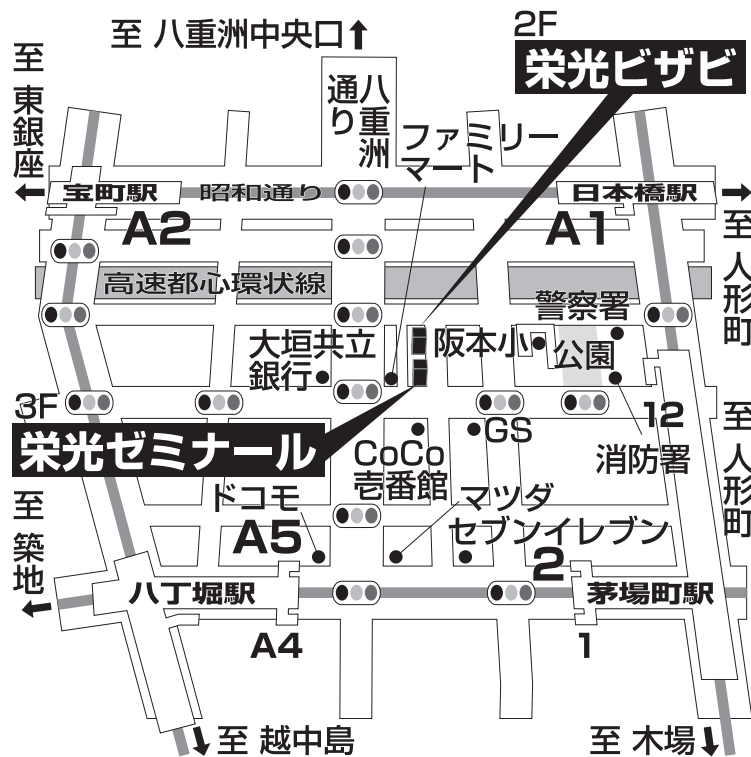

## 栄光ビザビ 八丁堀校

TEL 03-3523-2280

中央区八丁堀1-4-1 茅場町NTビル2F

### ■■■■ 教室までの順路 ■■■■

- (1) 八丁堀駅からのご案内です。A5番出口を出て、ドコモショップを左に曲がります。  
八重洲通りを東京駅方面に歩き、八丁堀2丁目の交差点にファミリーマートがあります。  
交差点を右に曲がり、「ドトール コーヒーショップ」を通り過ぎたところに  
「加藤産商ビル」があります。  
加藤産商ビルの3階に栄光ゼミナール八丁堀校があります。  
そのビルの隣の茅場町NTビルの2階が栄光ビザビ八丁堀校です。
- (2) 茅場町駅からのご案内です。12番出口を出てすぐ右へ曲がり平成通りをまっすぐ進みます。  
消防署・坂本公園を通り過ぎ、「すき家」を通り過ぎた辺りに前方上方に  
栄光ゼミナールの看板が見えてまいります。以下、(1)をご参照下さい。
- (3) JR東京駅からのご案内です。八重洲中央口から八重洲通りを直進します。  
八丁堀2丁目の交差点にファミリーマートがあります。以下、(1)をご参照下さい。