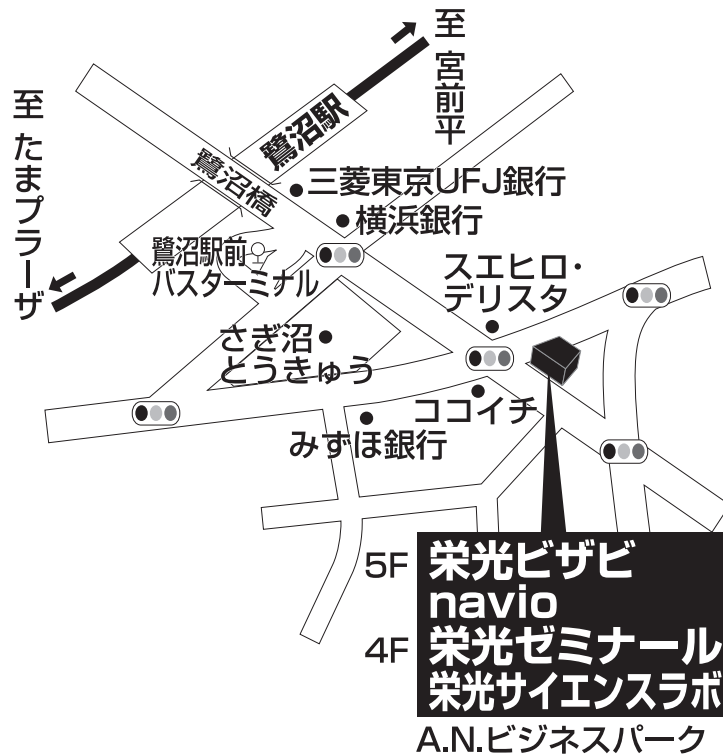

栄光ビザビ 鷺沼校

TEL 044-870-2050

川崎市宮前区小台1-20-1 ANビジネスパーク5F

■■■■ 教室までの順路 ■■■■

鷺沼駅の改札を出たら左方向へ。

横断歩道を三菱東京UFJ銀行側に渡り、さぎ沼とうきゅうを右手に見ながら、通りを直進。

鷺沼交番前十字路の角にあるビルの5Fが栄光ビザビ鷺沼校です。