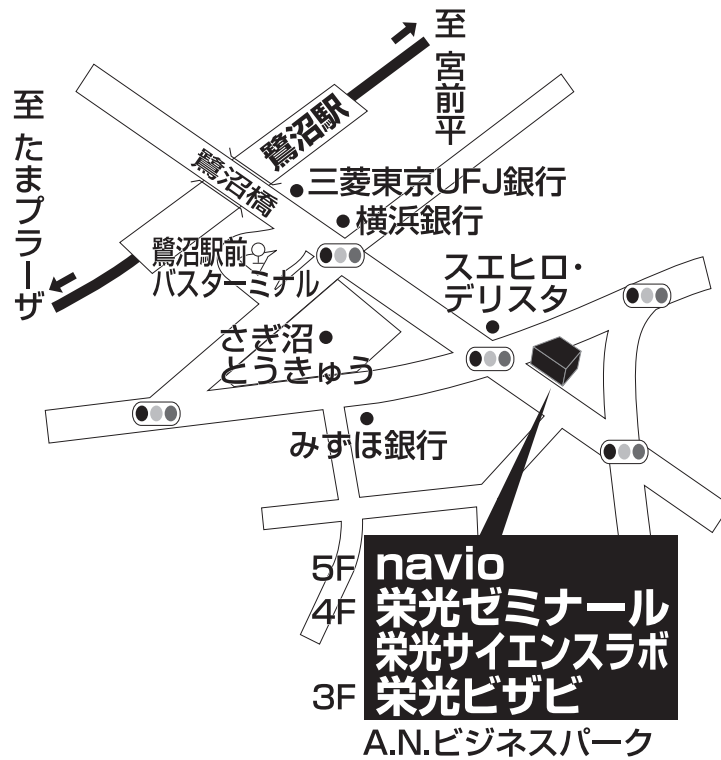

栄光ビザビ 鷺沼校

TEL 044-870-2050

川崎市宮前区小台1-20-1 ANビジネスパーク3F

■■■■ 教室までの順路 ■■■■

鷺沼駅の改札を出たら左方向へ。
横断歩道を三菱東京UFJ銀行側に渡り、さぎ沼とうきゅうを右手に見ながら、通りを直進。
鷺沼交番前十字路の角にあるビルの3Fが栄光ビザビ鷺沼校です。