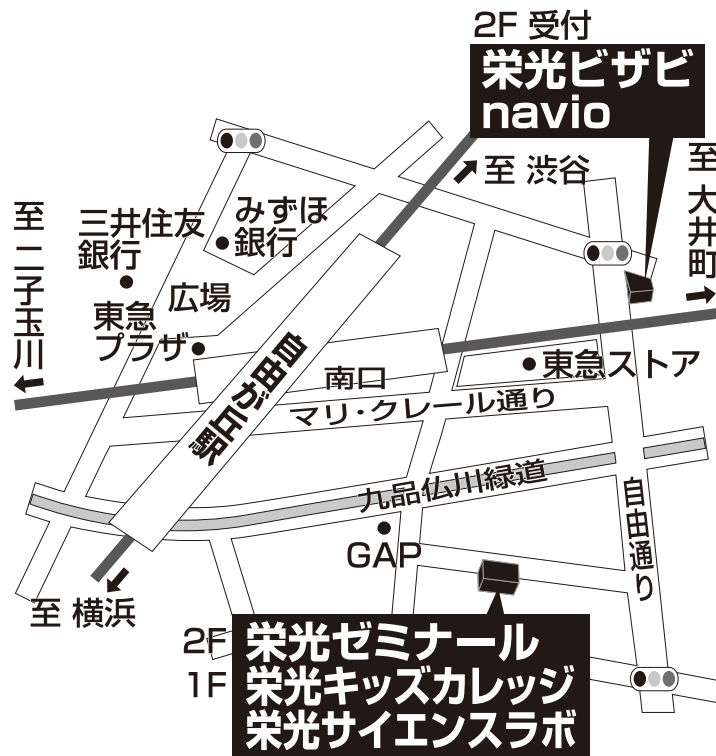

栄光ビザビ 自由が丘校

TEL 03-5731-8623

目黒区自由が丘1-4-6 ヒューマンハーバー2F

■■■■ 教室までの順路 ■■■■

自由が丘駅からビザビ自由が丘校までのご案内です。
自由が丘駅の北口を降りて右折します。つきあたったらまた右に曲がります。
踏み切りを渡らずに左折、50mほど歩きますと、
1Fがセブンイレブン、2Fが栄光ビザビ自由が丘校です。