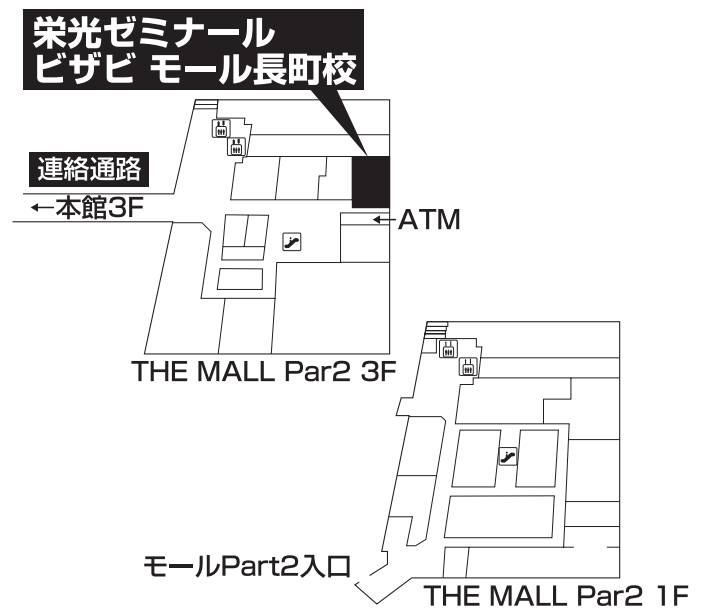

栄光ビザビ モール長町校

TEL 022-304-1125

ザ・モール仙台長町 Part2 3階

■■■■ 教室までの順路 ■■■■

ザ・モール仙台長町からビザビモール長町校までのご案内です。

1F西友の北側エスカレーターで3Fまで上がり、

正面のディズニーショップの右手にある連絡通路をザ・モールPart2へ向かい直進します。

わたり終えた正面突き当りがビザビモール長町校です。

Part2 1F入口からは店内のエスカレーターを3Fに上がり、

左に曲がり見えてくる七十七銀行のATMの目の前がビザビモール長町校の入口になります。