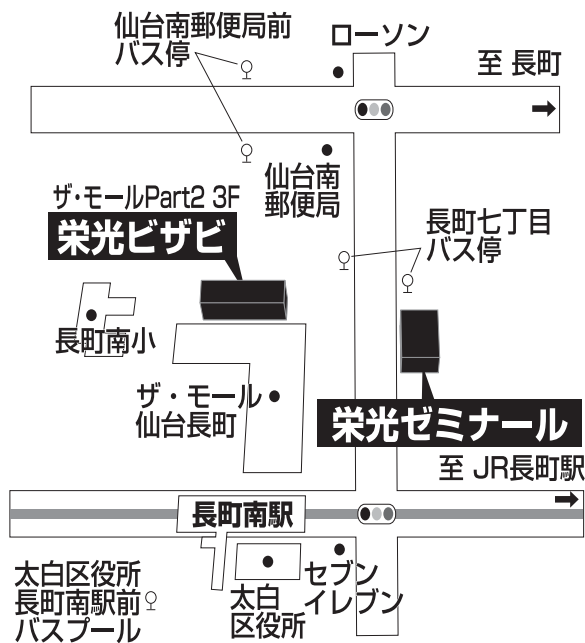

栄光ビザビ モール長町校

TEL 022-304-1125

ザ・モール仙台長町 Part2 3階

■■■■ 教室までの順路 ■■■■

ザ・モール仙台長町からビザビモール長町校までのご案内です。

1F西友の北側エスカレーターで3Fまで上がり、

正面のディズニーショップの右手にある連絡通路をザ・モールPart2へ向かい直進します。

わたり終えた正面突き当りがビザビモール長町校です。

Part2 1F入口からは店内のエスカレーターを3Fに上がり、

左に曲がり見えてくる七十七銀行のATMの目の前がビザビモール長町校の入口になります。