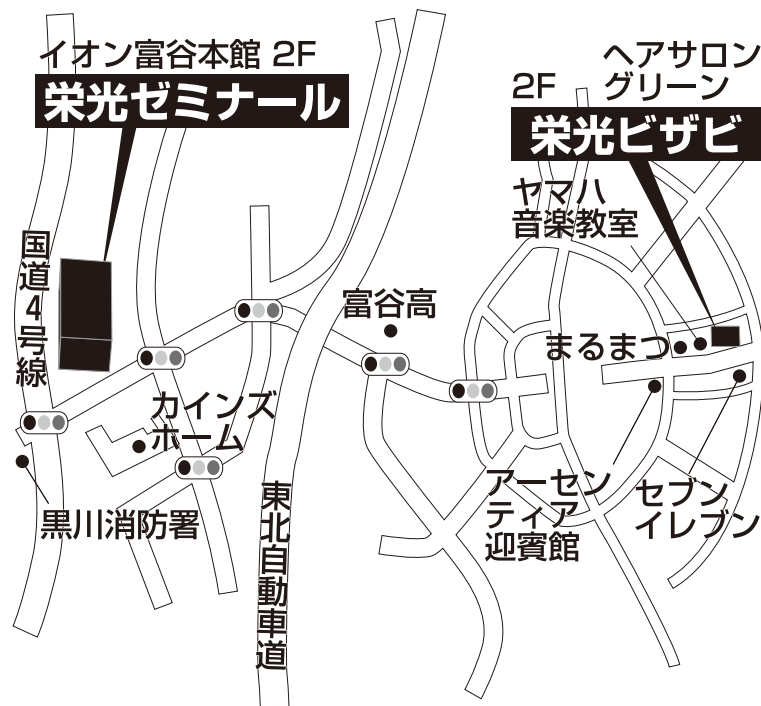

**栄光ビザビ 成田校**

**TEL 022-348-3078**

宮城県黒川郡富谷町成田3-32-4 ヘアサロングリーン2F

■■■■ 教室までの順路 ■■■■

【仙台市内からお越しの場合】

国道22号線を北上し、富谷ガーデンシティ内へ。  
ファミリーマートとソフトバンク工場の十字路を右折し、道なりに進み  
アーセンティアとまるまつの十字路を右折し、まるまつの並びの美容院の2Fになります。

【富谷町内からお越しの場合】

ジャスコ富谷店から成田方向へ直進し、まるまつの並びの美容院の2Fになります。