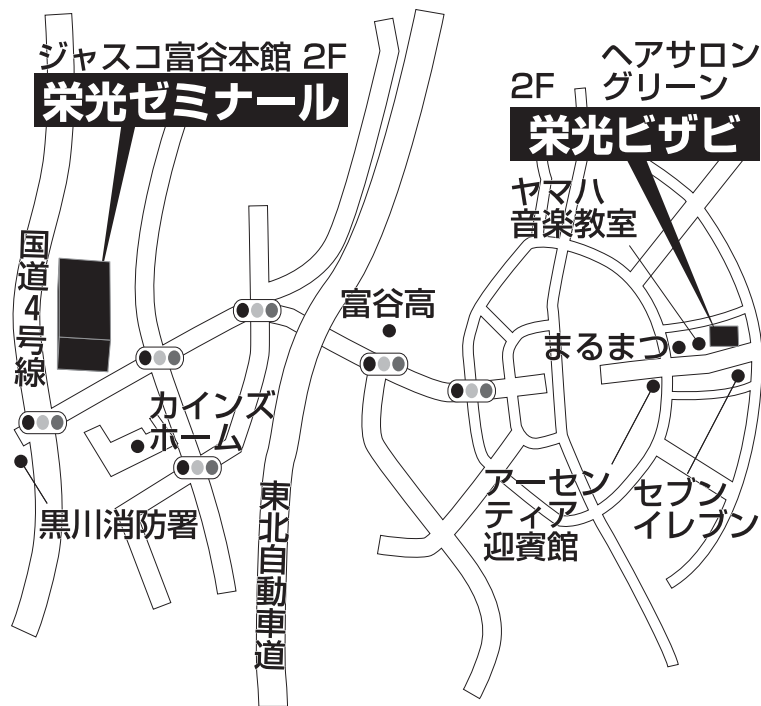

一人ひとりの個別指導専門塾。

**Vis・à・Vis**

栄光ゼミナール [ビザビ]

**栄光ビザビ 成田校**

**TEL 022-348-3078**

宮城県黒川郡富谷町成田3-32-4 ヘアサロングリーン2F

■■■■ 教室までの順路 ■■■■

仙台市内からお越しの場合:国道22号線を北上し、富谷ガーデンシティ内へ。

ファミリーマートとソフトバンク工場の十字路を右折し、道なりに進みアーセンティアとまるまつの十字路を右折し、まるまつの並びの美容院の2Fになります。

富谷町内からお越しの場合:ジャスコ富谷店から成田方向へ直進し、まるまつの並びの美容院の2Fになります。