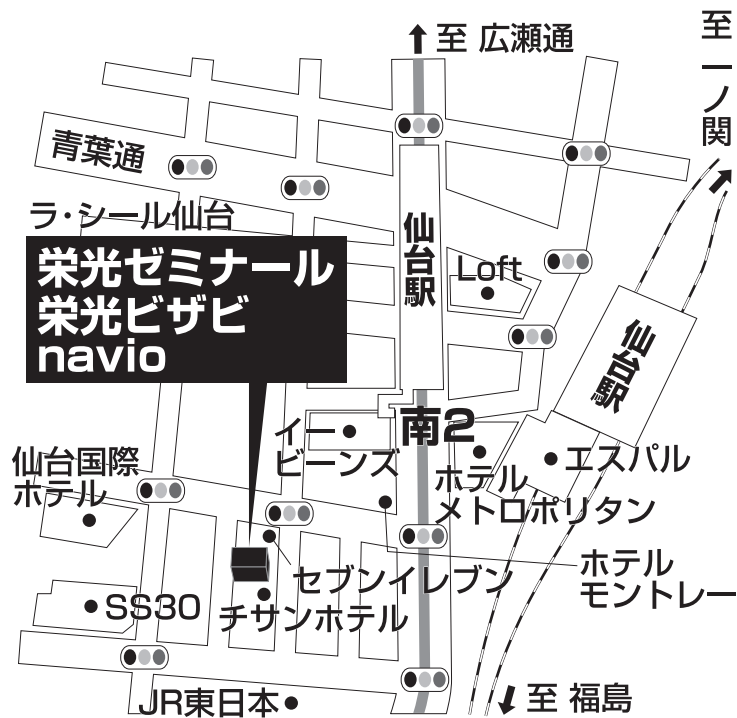

栄光ビザビ 仙台校

TEL 022-212-2810

仙台市青葉区中央4-8-3 ラ・シール仙台2F

■■■■ 教室までの順路 ■■■■

Eビーンズ正面入口のある道を、ロフトを背にして進み、  
ホテルモントレの角を右に曲がります。  
セブンイレブンが見えてきたら左に曲がり、  
信号を渡って進んだところに見えるビルの2Fが栄光ビザビ仙台校です。