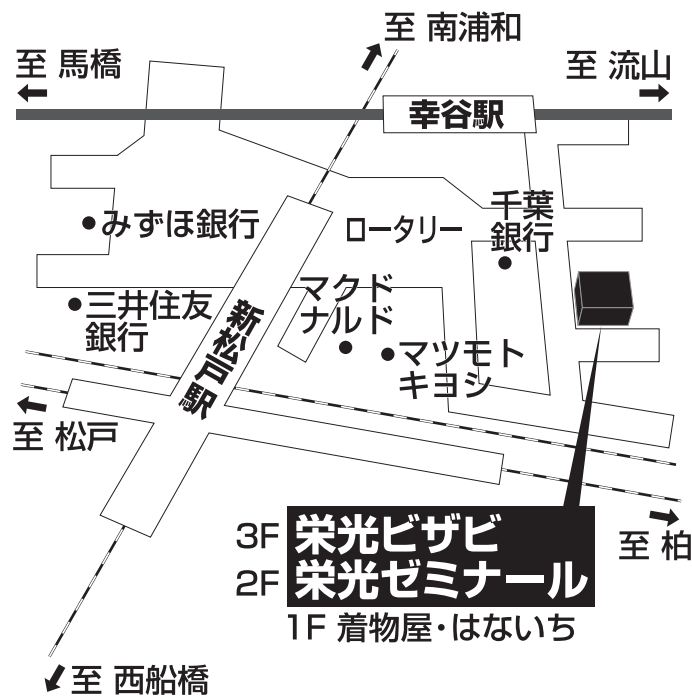

一人ひとりの個別指導専門塾。

Vis・à・Vis

栄光ゼミナール [ビザビ]

栄光ビザビ 新松戸校

TEL 047-312-1341

松戸市新松戸1-374-1 政和ビル3F

■■■■ 教室までの順路 ■■■■

新松戸駅から新松戸校までのご案内です。

駅の改札を出て右に進んでください。

突き当たりに千葉銀行があり、

その裏の1階に着物屋さんのあるビルの3階が教室です。