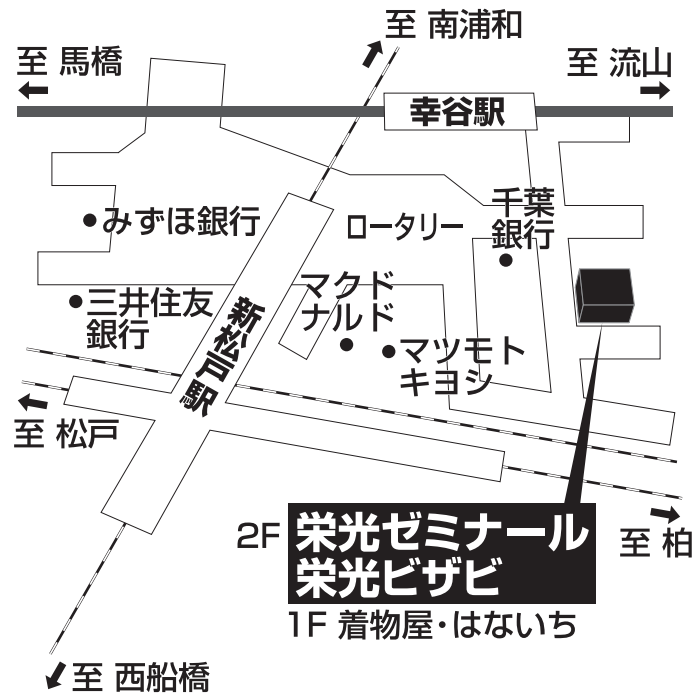

栄光ビザビ 新松戸校

TEL 047-312-1341

松戸市新松戸1-374-1 政和ビル2F

■■■■ 教室までの順路 ■■■■

新松戸駅から新松戸校までのご案内です。

駅の改札を出て右に進んでください。

突き当たりに千葉銀行があり、

その裏の1階に着物屋さんのあるビルの2階が教室です。