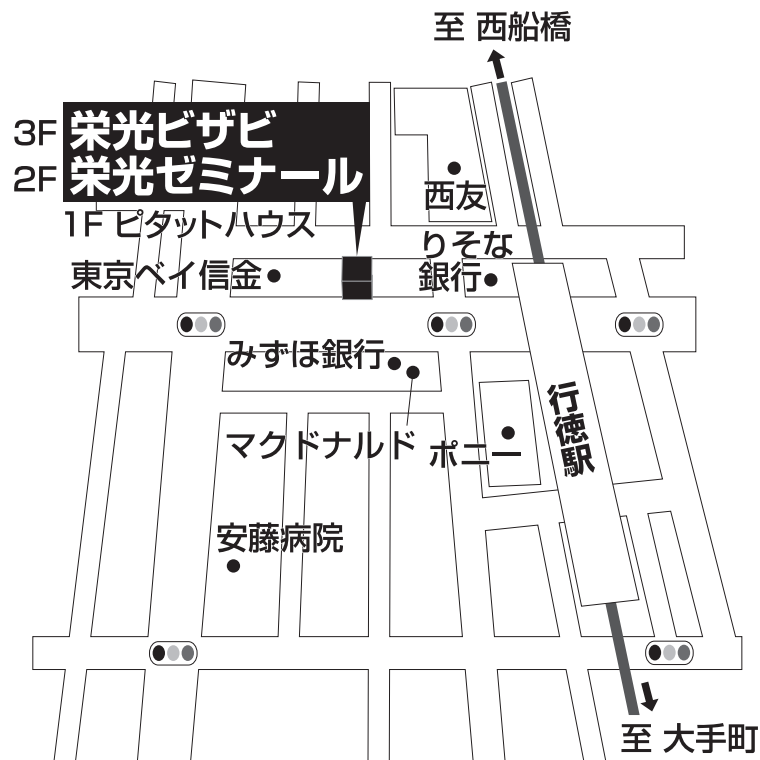

栄光ビザビ 行徳校

TEL 047-300-3401

市川市行徳駅前1-22-15 ファインビル3F

■■■■ 教室までの順路 ■■■■

行徳駅の改札を出て左に進みます。
信号があるので両方渡り、道路沿いに4件目のビルです。
奥にエレベーターがありますので、
上がって3Fが栄光ビザビ行徳校になります。