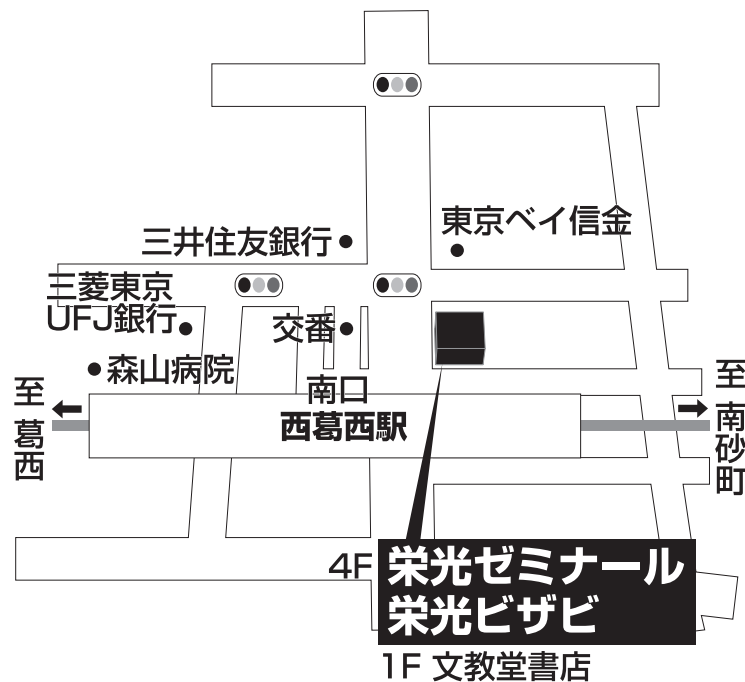

栄光ビザビ 西葛西校

TEL 03-5667-7375

江戸川区西葛西6-8-10 文教堂書店4F

■■■■ 教室までの順路 ■■■■

東京メトロ東西線の西葛西駅南口を出ると、
正面に交番が見えます。
正面に交番を見て右手のビル、1Fに本屋「文教堂」のあるビルの
4Fが栄光ビザビ西葛西校です。
文教堂書店の左側の入口から入ります。