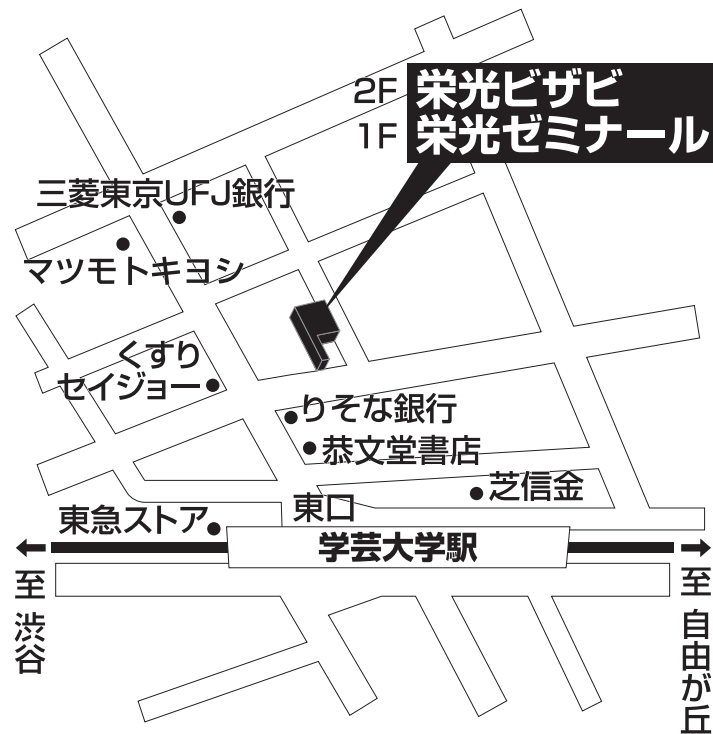

一人ひとりの個別指導専門塾。

Vis・à・Vis

栄光ゼミナール [ビザビ]

栄光ビザビ 学芸大校

TEL 03-5724-7434

目黒区鷹番2-19-17 学芸大学第二長岡ビル2F

■■■■ 教室までの順路 ■■■■

学芸大学駅の改札を出て、右(東口)へ進みます。
目の前の商店街を入るとすぐに取りそな銀行があります。

りそな銀行の正面にある路地を入り、
すぐ左にあるビルの2階がビザビ学芸大校です。