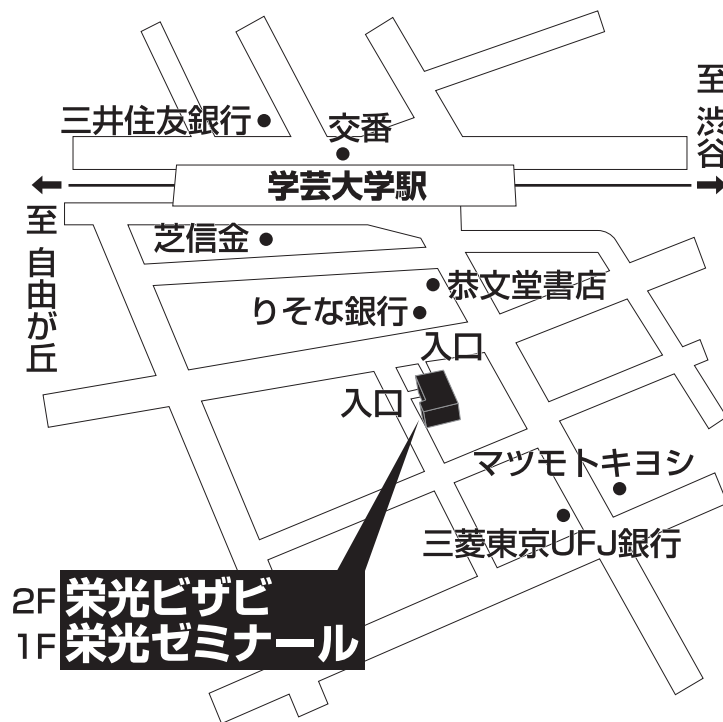

**栄光ビザビ 学芸大校**

**TEL 03-5724-7434**

目黒区鷹番2-19-17 学芸大学第二長岡ビル2F

■■■■ 教室までの順路 ■■■■

学芸大学駅の改札を出て、右(東口)へ進みます。  
目の前の商店街を入るとすぐに取りそな銀行があります。

りそな銀行の正面にある路地を入り、  
すぐ左にあるビルの2階がビザビ学芸大校です。