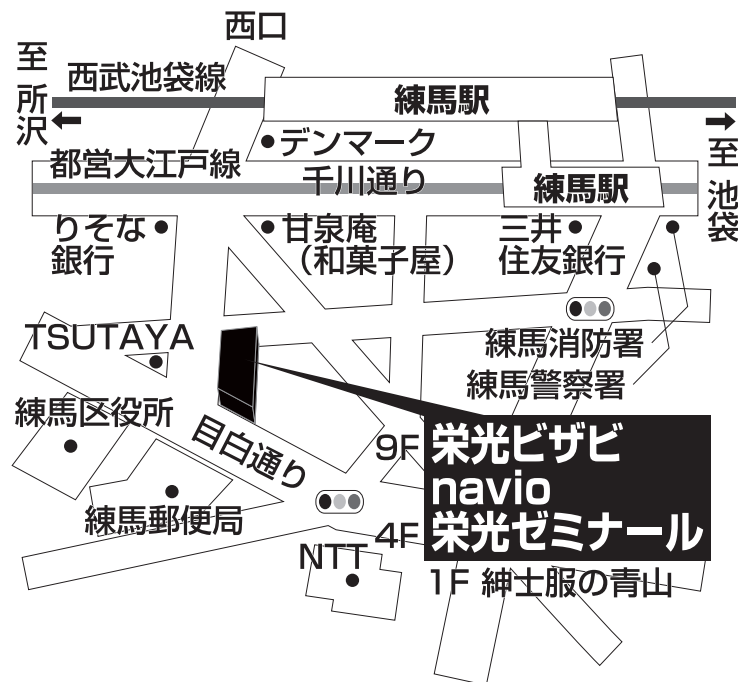

栄光ビザビ 練馬校

TEL 03-5946-1688

練馬区豊玉北5-29-8 練馬センタービル9F

■■■■ 教室までの順路 ■■■■

西武線練馬駅・西口を左に出ますと千川通りがあります。  
横断歩道で反対側に渡り、右手にりそな銀行の見える道を直進、  
上を見上げると看板がございます。  
「TSUTAYA」の向かい、1Fが「洋服の青山」のビルの  
9Fが栄光ビザビ練馬校です。