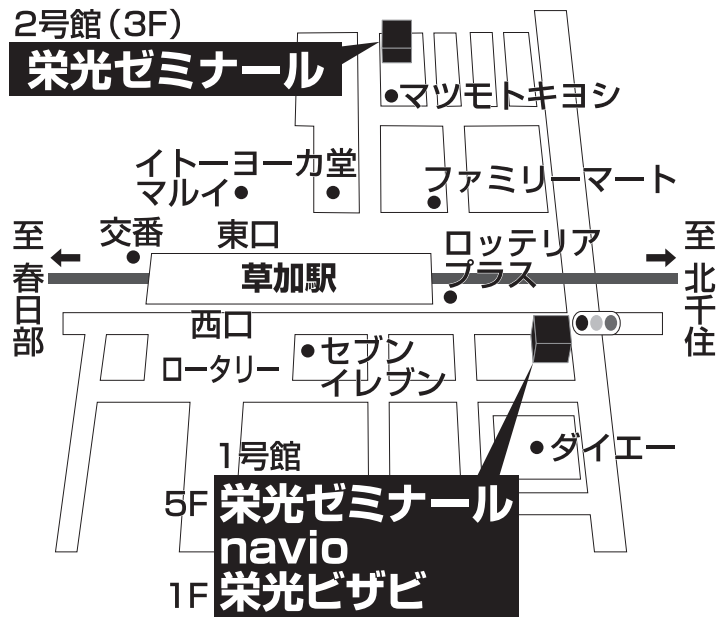

栄光ビザビ 草加校

TEL 048-923-2770

草加市氷川町2101-1

■■■■ 教室までの順路 ■■■■

草加駅から教室までのご案内です。
まず草加駅西口を出たらすぐ左に曲がります。
セブンイレブンを通り越して線路沿いにまっすぐ進んでください。
しばらくすると右側に栄光ビザビ草加校があります。
1Fの受付までお越しください。