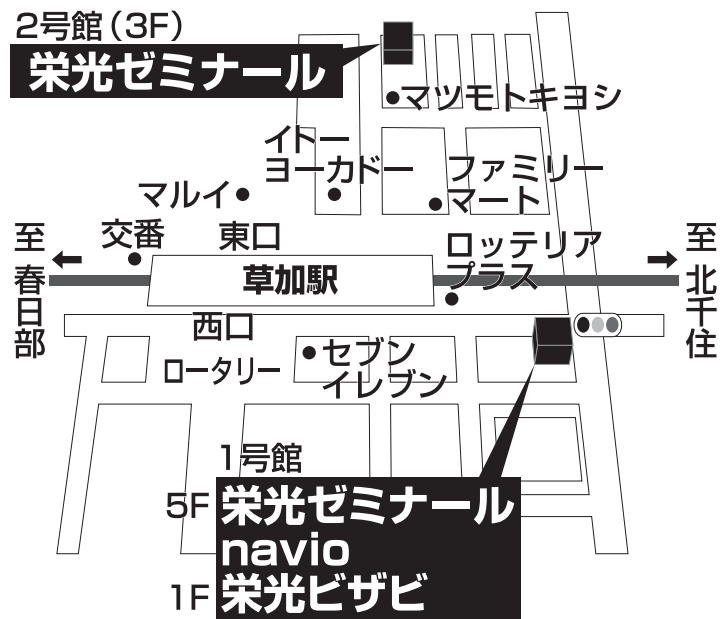

栄光ビザビ 草加校

TEL 048-923-2770

草加市氷川町2101-1

■■■■ 教室までの順路 ■■■■

草加駅から教室までのご案内です。

まず草加駅西口を出たらすぐ左に曲がります。

セブンイレブンを通り越して線路沿いにまっすぐ進んでください。

しばらくすると右側に栄光ビザビ草加校があります。

1Fの受付までお越しください。