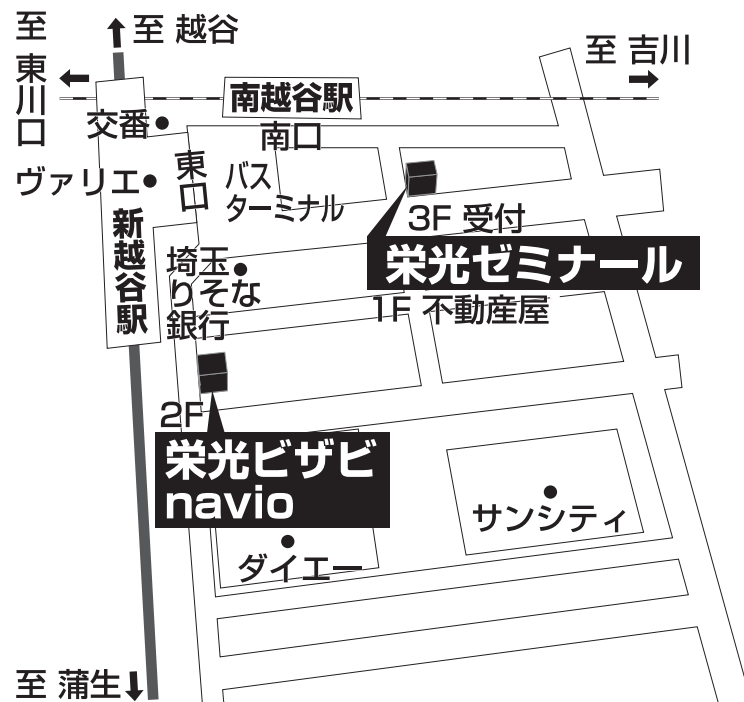

栄光ビザビ 新越谷校

TEL 048-990-5202

越谷市南越谷1-12-11 イーストサンビル2F

■■■■ 教室までの順路 ■■■■

東武伊勢崎線新越谷駅東口に降り右に曲がります。  
伊勢崎線沿いを直進し、エイブルと埼玉りそな銀行の間を抜けると  
正面左にダイエーが見えます。

そのままダイエーに向かって進むと左にサンドラッグがあり、  
すぐ先にある、そのビルの階段を2階に上がると右にビザビがあります。  
(おかしのまちおかの少し先、ダイエーの手前です。)