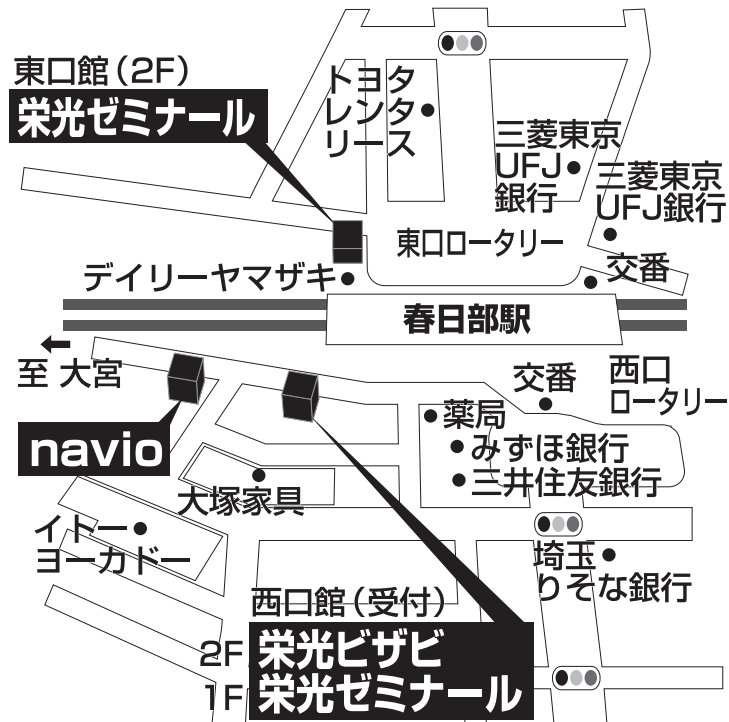

栄光ビザビ 春日部校

TEL 048-760-1987

春日部市中央1-10-20 新和殖産ビル2F

■■■■ 教室までの順路 ■■■■

春日部駅西口を出て、駅を背にして右手に線路沿いを80mほど進みます。
左側の5階建ての建物の2階が栄光ビザビ春日部校です。