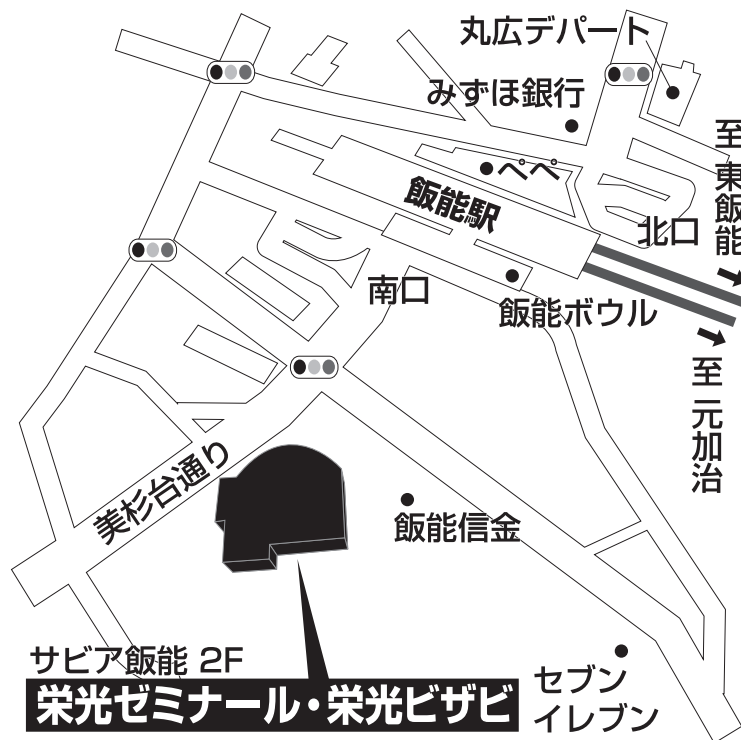

栄光ビザビ 飯能校

TEL 042-975-7088

飯能市南町9-23 サビア2F

■■■■ 教室までの順路 ■■■■

西武線飯能駅の改札を出て、右方向に向かい南口に出ます。
まっすぐ交差点に向かい、正面に見える『ショッピングモール サビア』に入ります。
正面階段を上がり2F右手に教室があります。