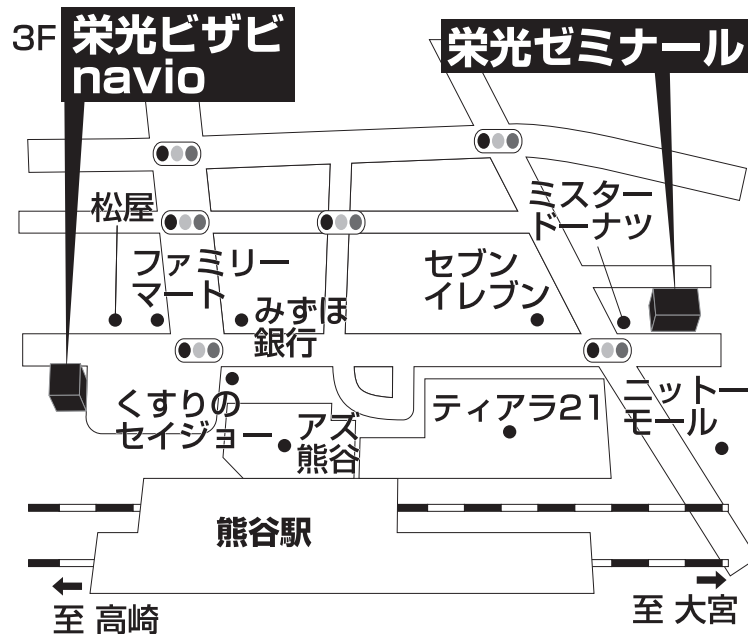

栄光ビザビ 熊谷校

TEL 048-529-1630

埼玉県熊谷市筑波2-102-1

■■■■ 教室までの順路 ■■■■

JR熊谷駅改札を出て、北口エスカレーターを下りますとロータリー左手にローソンが見えます。
同じビル正面入口内エレベーターで3Fへ上っていただいたところが
栄光ビザビ熊谷校です。