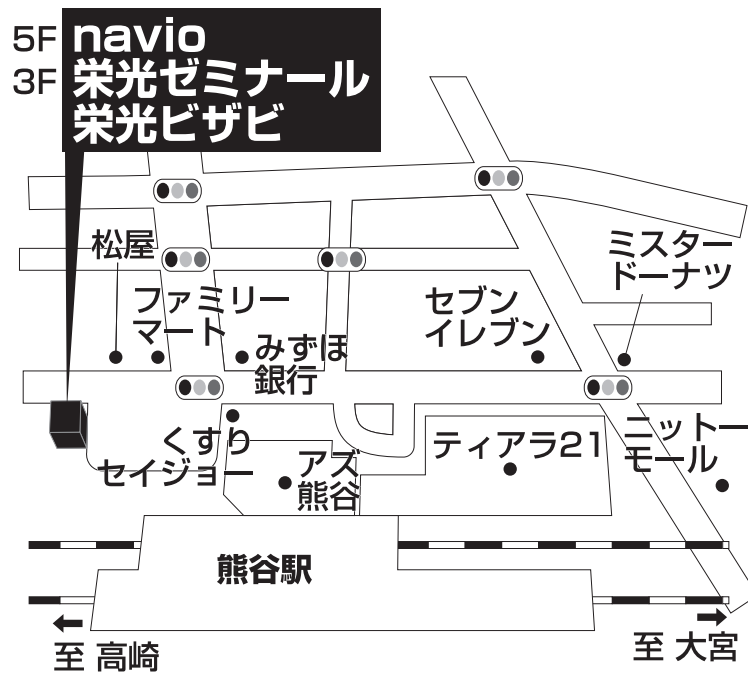

栄光ビザビ 熊谷校

TEL 048-529-1630

埼玉県熊谷市筑波2-102-1

■■■■ 教室までの順路 ■■■■

JR熊谷駅改札を出て、北口エスカレーターを下りますと
ロータリー左手にローソンが見えます。
同じビル正面入口内エレベーターで3Fへ上っていただいたところが
栄光ビザビ熊谷校です。