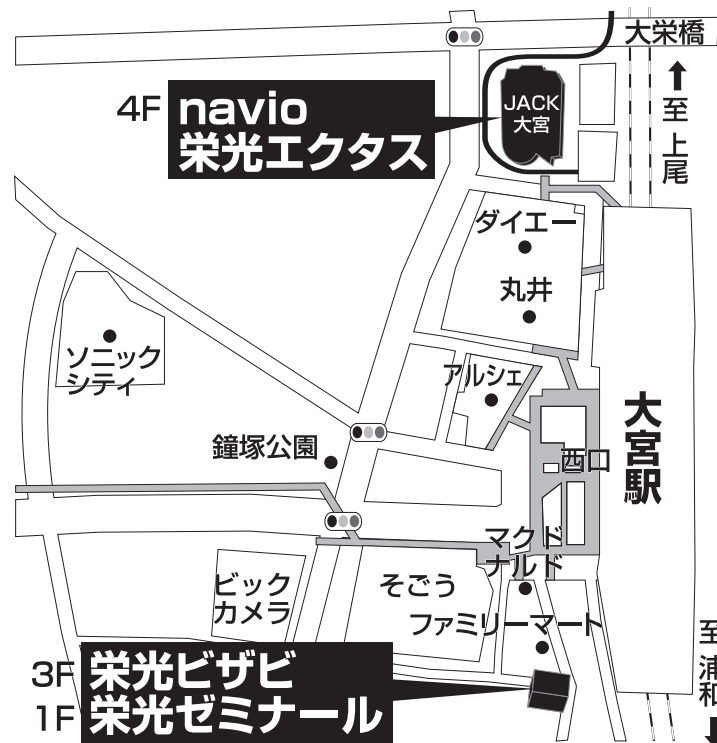

栄光ビザビ 大宮校

TEL 048-650-0575

さいたま市大宮区桜木町1-153

■■■■ 教室までの順路 ■■■■

大宮駅から大宮校までのご案内です。  
JR大宮駅西口を出ると正面にそごうが見えます。  
左側のマクドナルド手前の階段を下りると、  
右側にコンビニエンスストアのファミリーマートがあります。  
その先の右手角が栄光ゼミナール大宮校。  
3Fがビザビです。