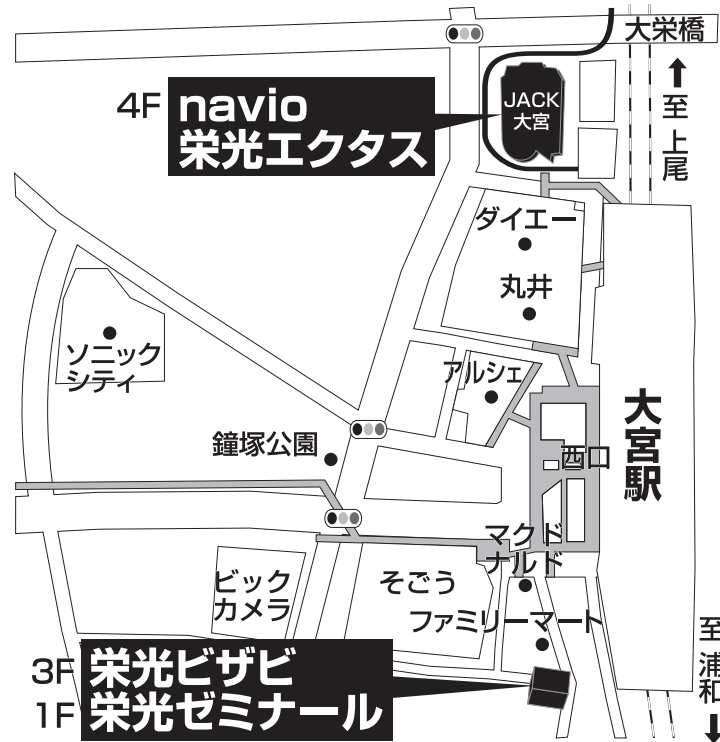

栄光ビザビ 大宮校

TEL 048-650-0575

さいたま市大宮区桜木町1-153

■■■■ 教室までの順路 ■■■■

大宮駅から大宮校までのご案内です。

JR大宮駅西口を出ると正面にそごうが見えます。

左側のマクドナルド手前の階段を下りると、

右側にコンビニエンスストアのファミリーマートがあります。

そこを真っすぐ進んでいきますと栄光ゼミナール大宮校。

3階がビザビです。