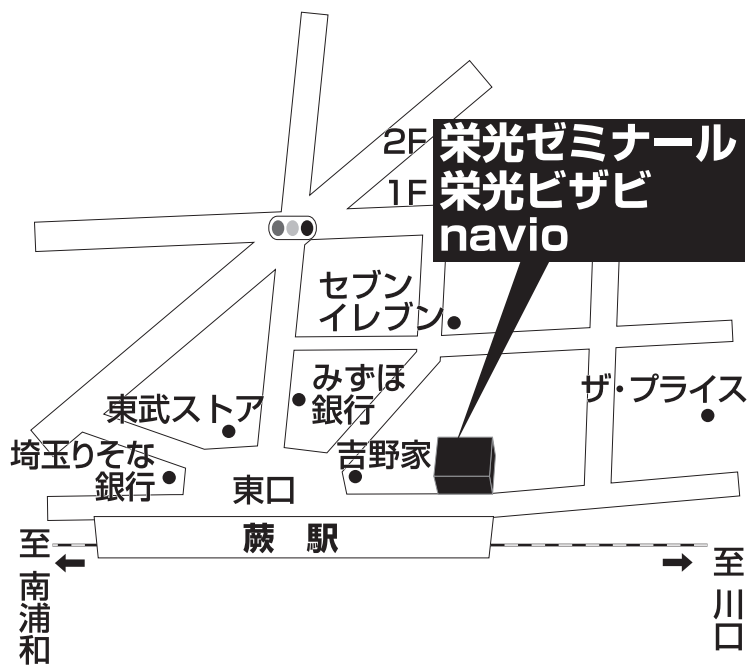

栄光ビザビ 蕨校

TEL 048-434-7960

蕨市塚越1-4-20 末広ビル1F

■■■■ 教室までの順路 ■■■■

蕨駅東口を出て線路沿いの道を川口方面にお進みください。
徒歩1分で1階にビザビ、ナビオ、2階にゼミナールの教室があります。
ビザビの受付は1階です。