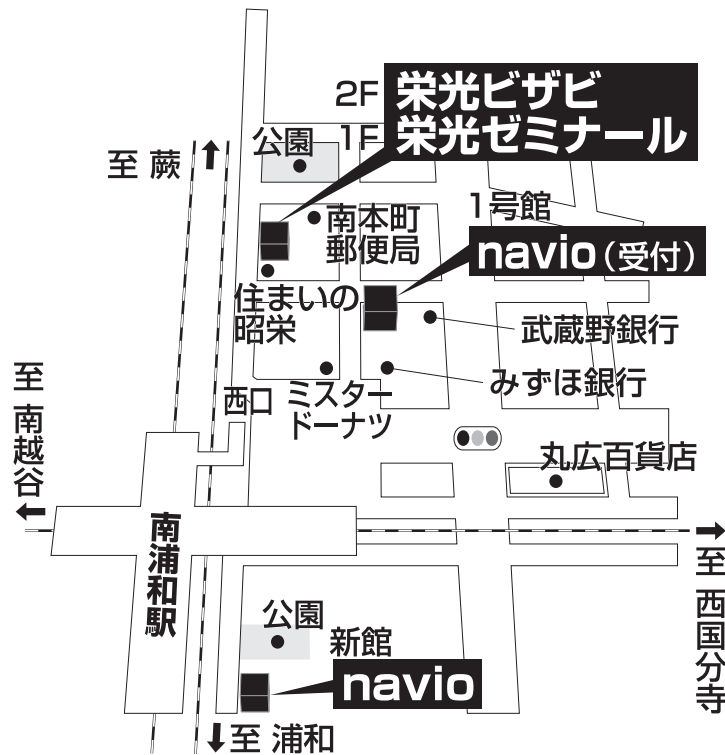

栄光ビザビ 南浦和校

TEL 048-710-4305

さいたま市南区南本町1-3-3 昭栄ビル2F

■■■■ 教室までの順路 ■■■■

JR南浦和駅からビザビ南浦和校までのご案内です。

JR南浦和駅西口を出て蕨方向(左方向)に線路沿いに進みます。

間もなく「住まいの昭栄」がありますので、
その隣のビルが栄光ゼミナール南浦和校、
ビザビはその2階です。

自転車をおけるスペースがありますので、自転車での通塾が出来ます。