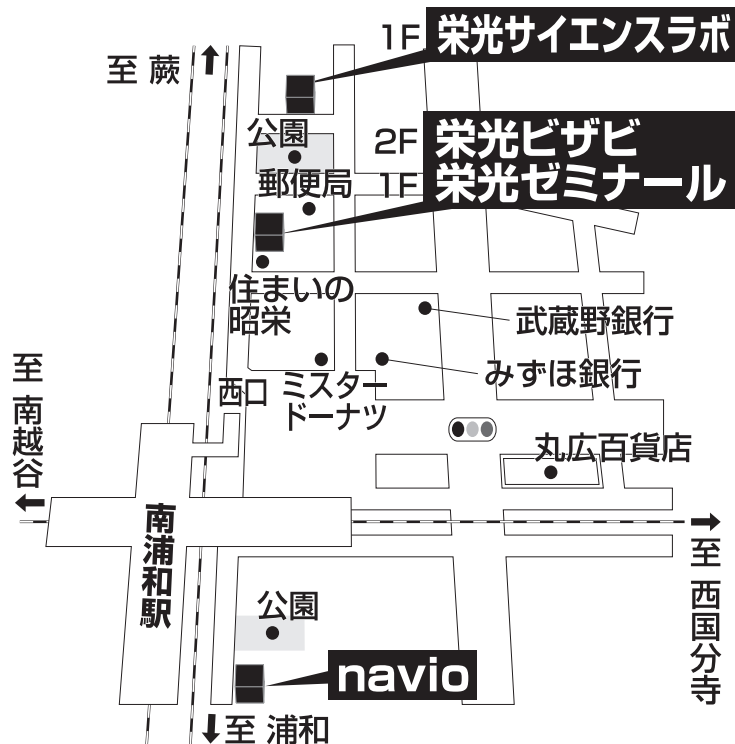

栄光ビザビ 南浦和校

TEL 048-710-4305

さいたま市南区南本町1-3-3 昭栄ビル2F

■■■■ 教室までの順路 ■■■■

JR南浦和駅からビザビ南浦和校までのご案内です。

JR南浦和駅西口を出て蕨方向(左方向)に線路沿いに進みます。

間もなく「住まいの昭栄」がありますので、
その隣のビルが栄光ゼミナール南浦和校、
ビザビはその2階です。

自転車をおけるスペースがありますので、自転車での通塾が出来ます。