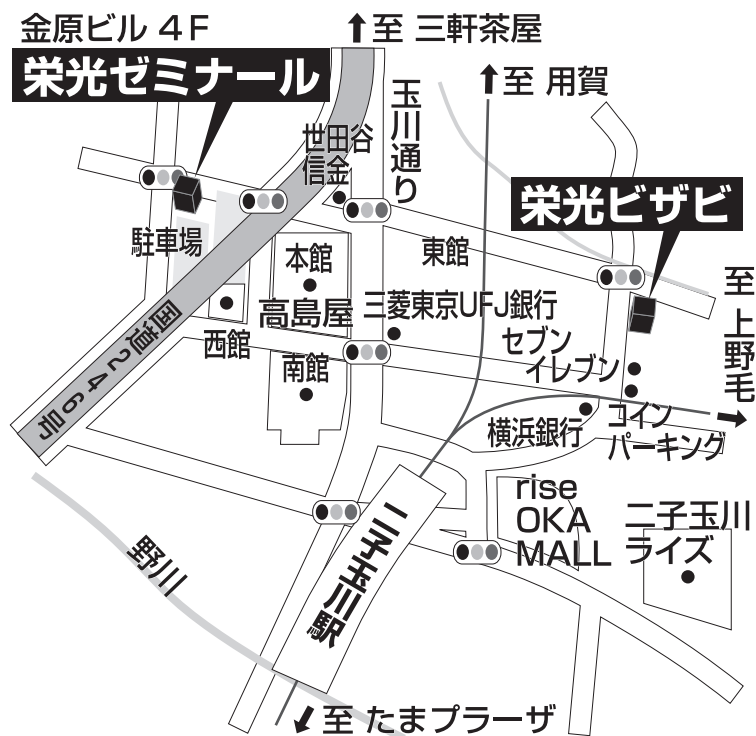

栄光ビザビ 二子玉川校

TEL 03-5716-6551

世田谷区玉川2-14-9 ツインシティH1F

■■■■ 教室までの順路 ■■■■

二子玉川駅改札を出て右の東口に出ます。  
左に曲がり道なりに進んでいただくと、  
左側に横浜銀行とセブンイレブンが前方に見えます。  
セブンイレブンの前を過ぎて30m程先の右側のビル1Fが  
栄光ビザビ二子玉川校です。